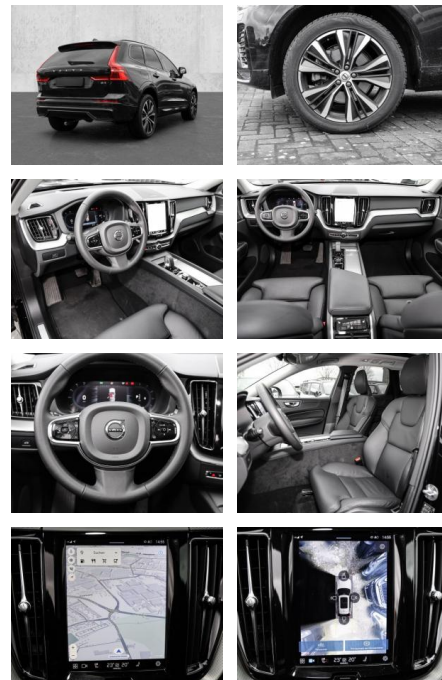

Ihr Ansprechpartner

Frau Isabella Lada
E-Mail: sales@langerfelder-automarkt.de
Telefon: 0202 6090943

Langerfelder Automarkt GmbH
Schwelmer Str. 149-153 - 42389 Wuppertal - Tel.: 0202 / 609090

Volvo XC60 Ultimate Dark 2WD B4 Diesel EU6d

MA05-2453-24 Angebotsnr.:

Erstzulassung:	Kilometer:	Farbe:	Leistung:	Kraftstoffart:
01.09.2023	23.674	Schwarz	145 kW / 197 PS	Diesel

PREIS
51.980 €

FINANZIERUNGSBEISPIEL

Laufzeit: 72 Monate   Anzahlung: 25 %
Basis-Finanzierung:*   Mtl. Rate:
Zielraten-Finanzierung:**   **413 €**

* Basisfinanzierung: Anzahlung: 12.995 Euro, Laufzeit: 72 Monate, Nettodarlehen: 38.985 Euro, Gesamtbetrag: 60.155 Euro, Zinssätze: 6.78% Sollz. (gebunden), 6.99% eff.
** Zielratenfinanzierung: Anzahlung: 12.995 Euro, Laufzeit: 72 Monate, Nettodarlehen: 38.985 Euro, Zielrate: 25.990 Euro, Gesamtbetrag: 63.334 Euro, Zinssätze: 6.78% Sollz. (gebunden), 6.99% eff.,

Vermittlung für: BANK11
Repräsentatives Beispiel gem. § 17 Abs. 4 PAngV. Diese Finanzierungsangebote sind Beispiele. Gerne ermitteln wir für Sie Ihr individuelles Angebot.

Ausstattung

Sicherheit

- PDC Park Distance Control hinten
- Anti-Blockiersystem ABS
- Antischlupfregelung ASC+T
- elektronische Stabilitätskontrolle (ESP / DSP)
- Servolenkung
- Regensensor
- Wegfahrsperrung
- Kindersitzbefestigung
- PDC Park Distance Control vorne
- **ABS**
- Airbag
- Beifahrer-Airbag
- Wegfahrsperrung
- Seitenairbags
- ESP
- Reifendruckkontrolle
- Traktionskontrolle
- Kopfairbag
- Knieairbag

- Kindersitzbefestigung
- Anhängerstabilisierung
- Pannenset
- **Entertainment: Soundsystem**
- Radio
- USB-Anschluss
- Harman-Kardon
- Apple CarPlay
- Android Auto
- DAB
- Induktionsladen für Smartphones

Multimedia

- Radio
- el. Sitzverstellung
- Head UP Display

Komfort

- Zentralverriegelung
- Bordcomputer

Servolenkung

- Zentralverriegelung
- Elektrischer Fensterheber
- Lederausstattung
- Sitzheizung
- Elektrische Aussenspiegel
- Teilbare Ruedersitzlehne
- Tempomat
- Multifunktionslenkrad
- Keyless Go Startfunktion
- Elektrische Sitze
- Innenspiegel autom. abblendbar
- Mittelarmlehne
- Innenraumfilter
- Lenksaeule einstellbar
- ParkDistanceControl vorne und hinten
- Elektrische Heckklappe
- Keyless Entry
- Memory Sitze
- Ambientebeleuchtung
- Lordosenstütze

STÄNDIG ÜBER 15.000 FAHRZEUGE IM BESTAND!