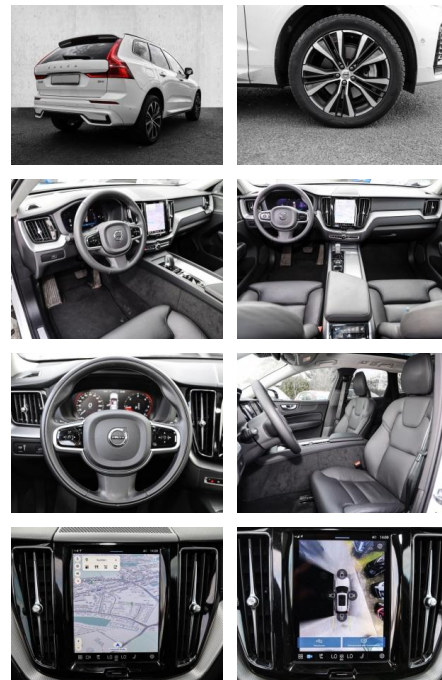

Ihr Ansprechpartner

Herr Taylan Erdemir
E-Mail: sales@langerfelder-automarkt.de
Telefon: 0202 6090942

Langerfelder Automarkt GmbH
Schwelmer Str. 149-153 - 42389 Wuppertal - Tel.: 0202 / 609090

Volvo XC60 Ultimate Dark 2WD B4 Diesel EU6d

MA05-2421-24 Angebotsnr.:

Erstzulassung:	Kilometer:	Farbe:	Leistung:	Kraftstoffart:
01.09.2023	23.010	Weiß	145 kW / 197 PS	Diesel

PREIS
51.980 €

FINANZIERUNGSBEISPIEL

Laufzeit: 72 Monate   Anzahlung: 25 %
Basis-Finanzierung:*   Mtl. Rate:
Zielraten-Finanzierung:** **413 €**

* Basisfinanzierung: Anzahlung: 12.995 Euro, Laufzeit: 72 Monate, Nettodarlehen: 38.985 Euro, Gesamtbetrag: 60.155 Euro, Zinssätze: 6,78% Sollz. (gebunden), 6,99% eff.
** Zielratenfinanzierung: Anzahlung: 12.995 Euro, Laufzeit: 72 Monate, Nettodarlehen: 38.985 Euro, Zielrate: 25.990 Euro, Gesamtbetrag: 63.334 Euro, Zinssätze: 6,78% Sollz. (gebunden), 6,99% eff.,

Vermittlung für: BANK11
Repräsentatives Beispiel gem. § 17 Abs. 4 PAngV. Diese Finanzierungsangebote sind Beispiele. Gerne ermitteln wir für Sie Ihr individuelles Angebot.

Ausstattung

Sicherheit

- PDC Park Distance Control hinten
- Anti-Blockiersystem ABS
- Antischlupfregelung ASC+T
- elektronische Stabilitätskontrolle (ESP / DSP)
- Servolenkung
- Regensensor
- Wegfahrsperrung
- Kindersitzbefestigung
- PDC Park Distance Control vorne
- **ABS**
- Airbag
- Beifahrer-Airbag
- Wegfahrsperrung
- Seitenairbags
- ESP
- Reifendruckkontrolle
- Traktionskontrolle
- Kopfairbag
- Knieairbag

- Kindersitzbefestigung
- Anhängerstabilisierung
- Pannentkit
- **Entertainment: Soundsystem**
- Radio
- USB-Anschluss
- Harman-Kardon
- Apple CarPlay
- Android Auto
- DAB
- Induktionsladen für Smartphones

Multimedia

- Radio
- el. Sitzverstellung
- Head UP Display

Komfort

- Zentralverriegelung
- Bordcomputer

Servolenkung

- Zentralverriegelung
- Elektrischer Fensterheber
- Lederausstattung
- Sitzheizung
- Elektrische Aussenspiegel
- Teilbare Ruedersitzlehne
- Tempomat
- Multifunktionslenkrad
- Keyless Go Startfunktion
- Elektrische Sitze
- Innenspiegel autom. abblendbar
- Mittelarmlehne
- Innenraumfilter
- Lenksaeule einstellbar
- ParkDistanceControl vorne und hinten
- Elektrische Heckklappe
- Keyless Entry
- Memory Sitze
- Ambientebeleuchtung
- Lordosenstütze

STÄNDIG ÜBER 15.000 FAHRZEUGE IM BESTAND!