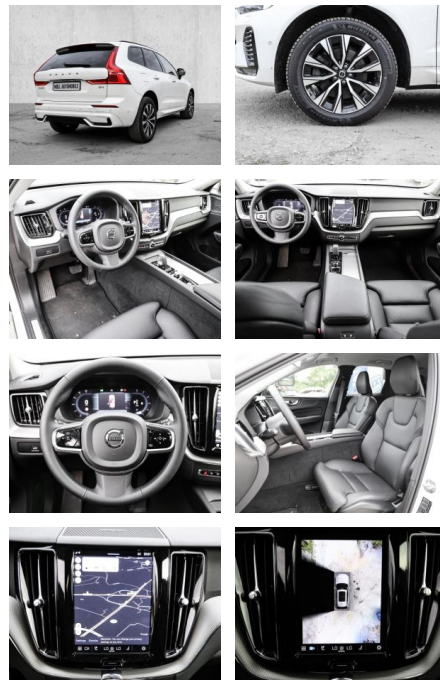

MA05-2385-24 Angebotsnr.:

Erstzulassung:	Kilometer:	Farbe:	Leistung:	Kraftstoffart:
01.09.2023	18.146	Weiß	145 kW / 197 PS	Diesel

PREIS
44.350 €

FINANZIERUNGSBEISPIEL
Laufzeit: 72 Monate Anzahlung: 25 %
Basis-Finanzierung:* Mtl. Rate:
Zielraten-Finanzierung:** **352 €**

- Kindersitzbefestigung
- Anhängerstabilisierung
- Pannenkitt
- **Entertainment: Soundsystem**
- Radio
- USB-Anschluss
- Harman-Kardon
- Apple CarPlay
- Android Auto
- DAB
- Induktionsladen für Smartphones

Multimedia

- Radio
- el. Sitzverstellung

Komfort

- Zentralverriegelung
- Bordcomputer
- **Servolenkung**

- Zentralverriegelung
- Elektrischer Fensterheber
- Lederausstattung
- Sitzheizung
- Elektrische Aussenspiegel
- Teilbare Rucksitzlehne
- Tempomat
- Multifunktionslenkrad
- Keyless Go Startfunktion
- Elektrische Sitze
- Innenspiegel autom. abblendbar
- Mittelarmlehne
- Innenraumfilter
- Lenksäule einstellbar
- ParkDistanceControl vorne und hinten
- Elektrische Heckklappe
- Beheizbare Frontscheibe
- Keyless Entry
- Memory Sitze
- Ambientebeleuchtung
- Lordosenstütze