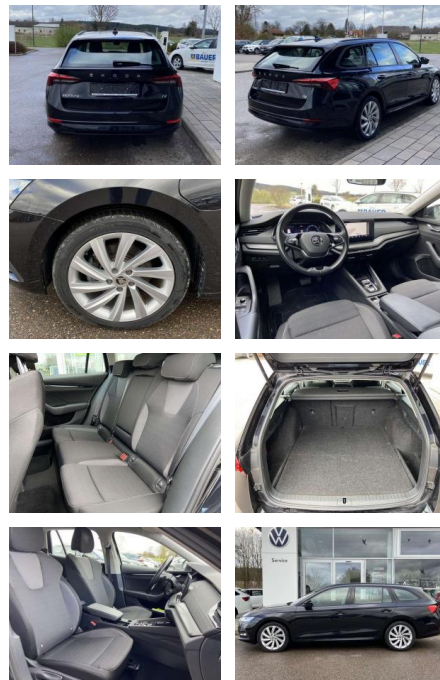

Ihr Ansprechpartner

Herr Taylan Erdemir
E-Mail: sales@langerfelder-automarkt.de
Telefon: 0202 6090942

Langerfelder Automarkt GmbH
Schwelmer Str. 149-153 - 42389 Wuppertal - Tel.: 0202 / 609090

Skoda Octavia Combi 1.4 TSI DSG Ambition

SS00-128745 **Angebotsnr.:**

Erstzulassung:	Kilometer:	Farbe:	Leistung:	Kraftstoffart:
01.04.2021	44.061		150 kW / 204 PS	Benzin

PREIS
24.860 €

FINANZIERUNGSBEISPIEL
Laufzeit: 72 Monate   Anzahlung: 25 %
Basis-Finanzierung:*   Mtl. Rate:
Zielraten-Finanzierung:** **197 €**

* Basisfinanzierung: Anzahlung: 6.215 Euro, Laufzeit: 72 Monate, Nettodarlehen: 18.645 Euro, Gesamtbetrag: 28.770 Euro, Zinssätze: 6.78% Sollz. (gebunden), 6.99% eff.
** Zielratenfinanzierung: Anzahlung: 6.215 Euro, Laufzeit: 72 Monate, Nettodarlehen: 18.645 Euro, Zielrate: 12.430 Euro, Gesamtbetrag: 30.290 Euro, Zinssätze: 6.78% Sollz. (gebunden), 6.99% eff.,
Vermittlung für: BANK11
Repräsentatives Beispiel gem. § 17 Abs. 4 PAngV. Diese Finanzierungsangebote sind Beispiele. Gerne ermitteln wir für Sie Ihr individuelles Angebot.

Ausstattung

Sicherheit

- Anti-Blockiersystem ABS

Multimedia

- Radio

Interieur

- Sitzheizung vorne Innenspiegel automatisch abblendbar Lendenwirbelstützen vorne Climatronic Mittelarmlehne vorne Kindersicherung elektrisch betätigt Vordersitze höhenverstellbar Rücksitzbanklehne geteilt umlegbar mit Mittelarmlehne Netztrennwand Isofix Rücksitzbank und Beifahrersitz

Exterieur

- beheizbare Scheibenwaschdüsen vorne Dachreling Einparkhilfe hinten Außenspiegel el. anklappbar sowie

- Fußgänger und Radfahrer Scheckheftgepflegt Servotronic Berganfahrassistent 4 x elektrische Fensterheber el. Differenzialsperre (XDS) Reifendruckkontrolle Start-Stop-Automatik el. Parkbremse inkl. AutoHold-Funktion Geschwindigkeitsregelanlage (Tempomat) inkl. Geschwindigkeitsbegrenzer Pannen-Set Keyless Advanced - schlüsselloses Schließ- und Startsystem e-Call Notrufsystem Euro 6d-ISC-FCM Infotainment: Navigationssystem Columbus Smart-Link (Apple CarPlay und Android Auto) kabellos und kabelgebunden Virtual cockpit - digitales Kombiinstrument DAB - digitaler Radioempfang USB Typ C 8 Lautsprecher Freisprecheinrichtung (Bluetooth) und induktives Laden Farbe: Black Magic Perleffekt -Fr. 08:00-18:00

- Samstags bis 16:00 Uhr geöffnet. Gerne beraten wir Sie über günstige Finanzierungsmodelle und nehmen Ihr derzeitiges Fahrzeug in Zahlung. www.auto-schuechl.de/finanzierung Irrtümer
- Änderungen oder Zwischenverkauf vorbehalten. www.auto-schuechl.de

Weiteres

- Pakete: 150 kW Systemleistung (110 kW Leistung Ottomotor) 6-Gang-DSG-Automatikgetriebe Plug-In Hybrid

STÄNDIG ÜBER 15.000 FAHRZEUGE IM BESTAND!