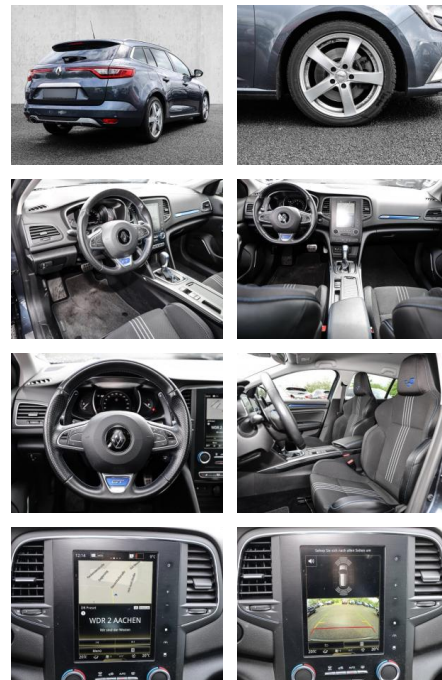

Ihr Ansprechpartner

Herr Ayman Al Atrache
E-Mail: sales@langerfelder-automarkt.de
Telefon: 0202 6090944

Langerfelder Automarkt GmbH
Schwelmer Str. 149-153 - 42389 Wuppertal - Tel.: 0202 / 609090

Renault Megane IV Grandtour IV Grandtour GT 1.6

MA05-1352-24 Angebotsnr.:

Erstzulassung:	Kilometer:	Farbe:	Leistung:	Kraftstoffart:
01.02.2019	65.000	Grau	151 kW / 205 PS	Benzin

PREIS
20.160 €

FINANZIERUNGSBEISPIEL
Laufzeit: 72 Monate   Anzahlung: 25 %
Basis-Finanzierung:*   Mtl. Rate:
Zielraten-Finanzierung:** **1.160 €**

* Basisfinanzierung: Anzahlung: 5.040 Euro, Laufzeit: 72 Monate, Nettodarlehen: 15.120 Euro, Gesamtbetrag: 23.331 Euro, Zinssätze: 6,78% Sollz. (gebunden), 6,99% eff.
** Zielratenfinanzierung: Anzahlung: 5.040 Euro, Laufzeit: 72 Monate, Nettodarlehen: 15.120 Euro, Zielrate: 10.080 Euro, Gesamtbetrag: 24.564 Euro, Zinssätze: 6,78% Sollz. (gebunden), 6,99% eff.,

Vermittlung für: BANK11
Repräsentatives Beispiel gem. § 17 Abs. 4 PAngV. Diese Finanzierungsangebote sind Beispiele. Gerne ermitteln wir für Sie Ihr individuelles Angebot.

Ausstattung

Sicherheit

- PDC Park Distance Control hinten
- Anti-Blockiersystem ABS
- elektronische Stabilitätskontrolle (ESP / DSP)
- Servolenkung
- Regensensor
- Wegfahrsperre
- Kindersitzbefestigung
- PDC Park Distance Control vorne
- **ABS**
- Airbag
- Beifahrer-Airbag
- Wegfahrsperre
- Seitenairbags
- ESP
- Antriebsschlupfregelung
- Reifendruckkontrolle
- Kopfairbag
- Kindersitzbefestigung
- Pannenset

Entertainment: Navigationssystem

- CD
- Soundsystem
- Radio
- Telefonvorbereitung
- AUX-In
- USB-Anschluss
- MP3
- Bose
- Bluetooth
- Freisprecheinrichtung
- Apple CarPlay
- Android Auto
- Sprachsteuerung
- DAB
- Touchscreen
- Musikstreaming
- •

Multimedia

- Radio

- CD Radio
- Navigation mit Bildschirm
- MP3 Anschluss
- Bluetooth

Komfort

- Zentralverriegelung
- **Servolenkung**
- Zentralverriegelung
- Elektrischer Fensterheber
- Sitzheizung
- Elektrische Aussenspiegel
- Teilbare Rück Sitzlehne
- Tempomat
- Keyless Go Startfunktion
- Innenspiegel autom. abblendbar
- Mittelarmlehne
- Lenksäule einstellbar
- Sportsitze
- ParkDistanceControl vorne und hinten
- Keyless Entry

STÄNDIG ÜBER 15.000 FAHRZEUGE IM BESTAND!