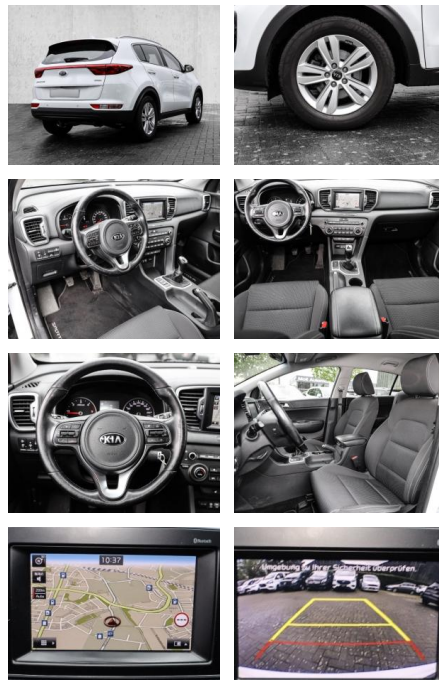

Ihr Ansprechpartner

Frau Isabella Lada
E-Mail: sales@langerfelder-automarkt.de
Telefon: 0202 6090943

Langerfelder Automarkt GmbH
Schwelmer Str. 149-153 - 42389 Wuppertal - Tel.: 0202 / 609090

Kia Sportage Vision 2WD 2.0 CRDi

MA05-1325-24 Angebotsnr.:

Erstzulassung:	Kilometer:	Farbe:	Leistung:	Kraftstoffart:
01.07.2017	110.000	Weiß	100 kW / 136 PS	Diesel

PREIS
16.020 €

FINANZIERUNGSBEISPIEL
Laufzeit: 72 Monate   Anzahlung: 25 %
Basis-Finanzierung:*   Mtl. Rate:
Zielraten-Finanzierung:** **127 €**

* Basisfinanzierung: Anzahlung: 4.005 Euro, Laufzeit: 72 Monate, Nettodarlehen: 12.015 Euro, Gesamtbetrag: 18.540 Euro, Zinssätze: 6.78% Sollz. (gebunden), 6.99% eff.
** Zielratenfinanzierung: Anzahlung: 4.005 Euro, Laufzeit: 72 Monate, Nettodarlehen: 12.015 Euro, Zielrate: 8.010 Euro, Gesamtbetrag: 19.519 Euro, Zinssätze: 6.78% Sollz. (gebunden), 6.99% eff.,

Vermittlung für: BANK11
Repräsentatives Beispiel gem. § 17 Abs. 4 PAngV. Diese Finanzierungsangebote sind Beispiele. Gerne ermitteln wir für Sie Ihr individuelles Angebot.

Ausstattung

Sicherheit

- PDC Park Distance Control hinten
- Anti-Blockiersystem ABS
- Antischlupfregelung ASC+T
- elektronische Stabilitätskontrolle (ESP / DSP)
- Servolenkung
- Regensensor
- Wegfahrsperre
- Kindersitzbefestigung
- PDC Park Distance Control vorne
- **ABS**
- Airbag
- Beifahrer-Airbag
- Wegfahrsperre
- Seitenairbags
- Alarmanlage
- ESP
- Antriebsschlupfregelung
- Reifendruckkontrolle
- Traktionskontrolle

- Kopfairbag
- Kindersitzbefestigung
- Pannentkit
- **Entertainment: Navigationssystem**
- CD
- Radio
- Telefonvorbereitung
- AUX-In
- USB-Anschluss
- MP3
- Bluetooth
- Freisprecheinrichtung
- Touchscreen
- •

Multimedia

- Radio
- CD Radio
- Navigation mit Bildschirm
- MP3 Anschluss
- Bluetooth

Komfort

- Zentralverriegelung
- Bordcomputer
- **Servolenkung**
- Zentralverriegelung
- Elektrischer Fensterheber
- Sitzheizung
- Elektrische Aussenspiegel
- Teilbare Rucksitzlehne
- Tempomat
- Multifunktionslenkrad
- Innenspiegel autom. abblendbar
- Mittelarmlehne
- Lenksaeule einstellbar
- ParkDistanceControl vorne und hinten
- Lordosenstütze
- Lederlenkrad
- Sitzheizung hinten
- Klimaautomatik-2-Zonen
- **Sicht: LED-Tagfahrlicht**
- Nebelscheinwerfer

STÄNDIG ÜBER 15.000 FAHRZEUGE IM BESTAND!