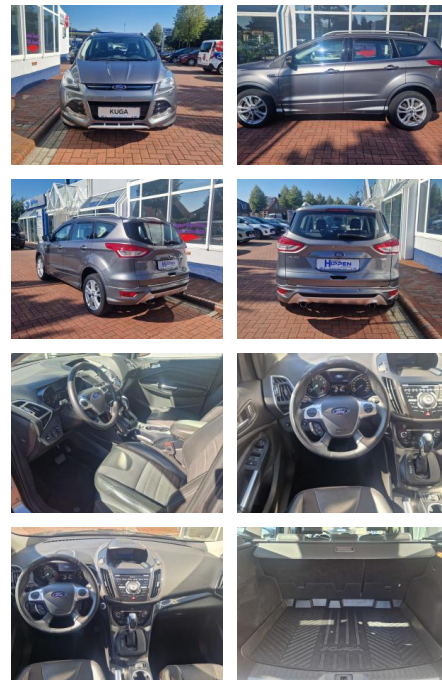

## Ford Kuga 4x4 Aut. Individual, RFK,Tempomat,el. ...

SN00-CE2404-151260943

Erstzulassung:	Kilometer:	Farbe:	Leistung:	Kraftstoffart:
29.09.2014	126.000	grau	134 kW / 182 PS	Benzin

**PREIS**  
**14.590 €**