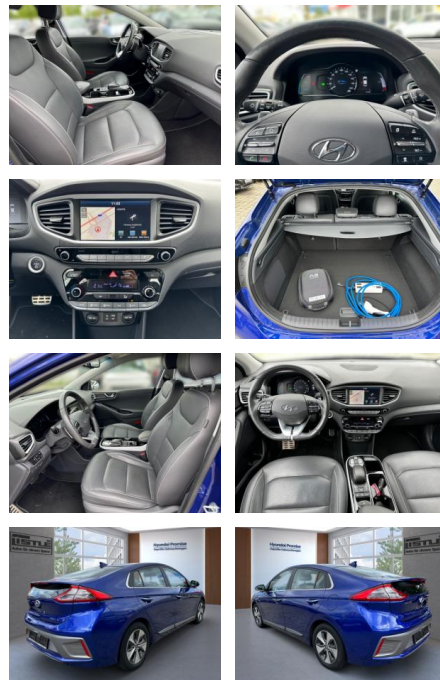

Ihr Ansprechpartner

Herr Taylan Erdemir
E-Mail: sales@langerfelder-automarkt.de
Telefon: 0202 6090942

Langerfelder Automarkt GmbH
Schwelmer Str. 149-153 - 42389 Wuppertal - Tel.: 0202 / 609090

Hyundai IONIQ Premium Elektro +NAVI+KLIMA+PDC

AL33-046096L Angebotsnr.:

Erstzulassung:	Kilometer:	Farbe:	Leistung:	Kraftstoffart:
01.11.2019	41.145		88 kW / 120 PS	Elektro

PREIS
19.730 €

FINANZIERUNGSBEISPIEL
Laufzeit: 72 Monate   Anzahlung: 25 %
Basis-Finanzierung:*   Mtl. Rate:
Zielraten-Finanzierung:** **157 €**

* Basisfinanzierung: Anzahlung: 4.933 Euro, Laufzeit: 72 Monate, Nettodarlehen: 14.798 Euro, Gesamtbetrag: 22.834 Euro, Zinssätze: 6.78% Sollz. (gebunden), 6.99% eff.
** Zielratenfinanzierung: Anzahlung: 4.933 Euro, Laufzeit: 72 Monate, Nettodarlehen: 14.798 Euro, Zielrate: 9.865 Euro, Gesamtbetrag: 24.040 Euro, Zinssätze: 6.78% Sollz. (gebunden), 6.99% eff.,

Vermittlung für: BANK11
Repräsentatives Beispiel gem. § 17 Abs. 4 PAngV. Diese Finanzierungsangebote sind Beispiele. Gerne ermitteln wir für Sie Ihr individuelles Angebot.

Ausstattung

Sicherheit

- PDC Park Distance Control hinten
- Anti-Blockiersystem ABS
- Antischlupfregelung ASC+T
- elektronische Stabilitätskontrolle (ESP / DSP)
- Servolenkung
- Regensensor
- Wegfahrsperre
- Kindersitzbefestigung
- PDC Park Distance Control vorne
- ABS
- Airbag
- Beifahrer-Airbag
- Wegfahrsperre
- Seitenairbags
- Alarmanlage
- ESP
- Antriebsschlupfregelung
- Reifendruckkontrolle
- Traktionskontrolle

- Kopfairbag
- Knieairbag
- Kindersitzbefestigung
- Pannenset
- Isofix Beifahrersitz
- AirbagHinten
- Entertainment: Navigationssystem
- Soundsystem
- Radio
- Telefonvorbereitung
- AUX-In
- USB-Anschluss
- MP3
- Bluetooth
- Freisprecheinrichtung
- Apple CarPlay
- Android Auto
- Sprachsteuerung
- DAB
- WLAN
- Touchscreen

- Musikstreaming
- Qualität: Garantie
- Scheckheftgepflegt
- Dekra Siegel
- GW Plus
- HUAU neu
- Nichtraucherfahrzeug
- Sonstiges: Metallic
- Alufelgen
- Gepaeckraumabdeckung
- Stossfaenger in Wagenfarbe
- Elektrische Parkbremse
- Lenkradheizung
- Fahrerprofilwahl
- Sommerreifen
- Winterpaket

Multimedia

- Radio
- el. Sitzverstellung
- Navigation mit Bildschirm

STÄNDIG ÜBER 15.000 FAHRZEUGE IM BESTAND!