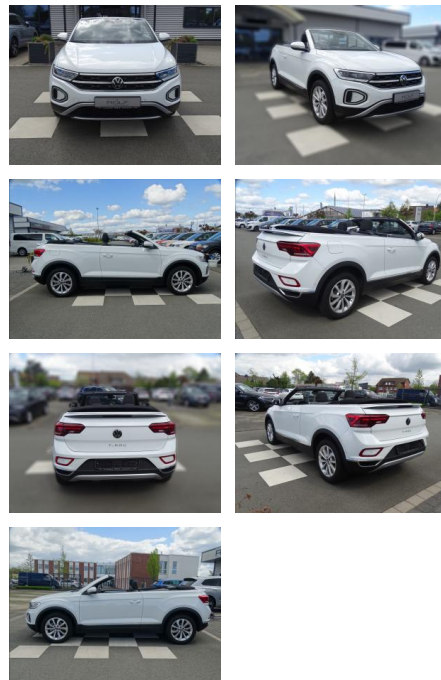

Ihr Ansprechpartner

Herr Ayman Al Atrache
E-Mail: sales@langerfelder-automarkt.de
Telefon: 0202 6090944

Langerfelder Automarkt GmbH
Schwelmer Str. 149-153 - 42389 Wuppertal - Tel.: 0202 / 609090

Volkswagen T-Roc 1.0 Style CABRIO NAVI RFK

RA00-21074 **Angebotsnr.:**

Erstzulassung:	Kilometer:	Farbe:	Leistung:	Kraftstoffart:
01.04.2023	22.522	Weiß	81 kW / 110 PS	Benzin

PREIS
27.760 €

FINANZIERUNGSBEISPIEL
Laufzeit: 72 Monate Anzahlung: 25 %
Basis-Finanzierung:* Mtl. Rate:
Zielraten-Finanzierung:** **220 €**