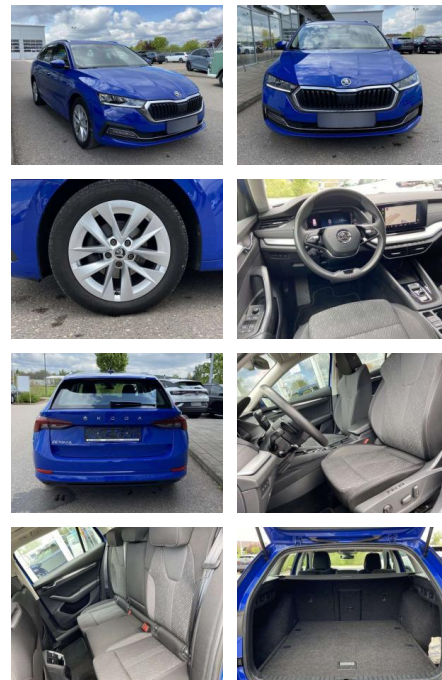

Ihr Ansprechpartner

Herr Taylan Erdemir
E-Mail: sales@langerfelder-automarkt.de
Telefon: 0202 6090942

Langerfelder Automarkt GmbH
Schwelmer Str. 149-153 - 42389 Wuppertal - Tel.: 0202 / 609090

Skoda Octavia Combi 2.0 TDI DSG Style Neues

SS00-026507AAngebotsnr.:

Erstzulassung: 01.07.2020   **Kilometer:** 46.230   **Farbe:**   **Leistung:** 110 kW / 150 PS   **Kraftstoffart:** Benzin

PREIS 25.170 €	FINANZIERUNGSBEISPIEL		* Basisfinanzierung: Anzahlung: 6.293 Euro, Laufzeit: 72 Monate, Nettodarlehen: 18.878 Euro, Gesamtbetrag: 29.129 Euro, Zinssätze: 6.78% Sollz. (gebunden), 6.99% eff. ** Zielratenfinanzierung: Anzahlung: 6.293 Euro, Laufzeit: 72 Monate, Nettodarlehen: 18.878 Euro, Zielrate: 12.585 Euro, Gesamtbetrag: 30.669 Euro, Zinssätze: 6.78% Sollz. (gebunden), 6.99% eff., Vermittlung für: BANK11 Repräsentatives Beispiel gem. § 17 Abs. 4 PAngV. Diese Finanzierungsangebote sind Beispiele. Gerne ermitteln wir für Sie Ihr individuelles Angebot.
	Laufzeit: 72 Monate	Anzahlung: 25 %	
	Basis-Finanzierung:**	Mtl. Rate:	
	Zielraten-Finanzierung:**	200 €	

Ausstattung

Sicherheit

- Anti-Blockiersystem ABS

Multimedia

- Radio

Interieur

- Multifunktions-Lederlenkrad mit Schaltwippen Sitzheizung vorne Climatronic Mittelarmlehne vorne Kindersicherung elektrisch betätigt Seitenairbags vorn und hinten el. Lendenwirbelstützen vorne Variables Ladebodenkonzept Rücksitzbanklehne geteilt umlegbar mit Mittelarmlehne Netztrennwand Komfortsitze vorne Vordersitze el. einstellbar mit Memory Isofix Rücksitzbank und Beifahrersitz

Exterieur

- Panoramashiebedach elektrisch

- animiert Licht- und Regensensor Tagfahrlicht Nebelscheinwerfer Technik: Einparkhilfe vorne und hinten Sprachsteuerung Spurhalteassistent Front Assist mit Warnen und Bremsen auf Fahrzeuge
- Fußgänger und Radfahrer Scheckheftgepflegt Servotronic Berganfahrassistent 4 x elektrische Fensterheber el. Differenzialsperre (XDS) Reifendruckkontrolle Start-Stop-Automatik autom. Distanzregelung ACC (Abstandstempomat) el. Parkbremse inkl. AutoHold-Funktion SCR (AdBlue) Pannen-Set proaktives Insassenschutzsystem Spurwechselassistent Müdigkeitserkennung Keyless Advanced - schlüsselloses Schließ- und Startsystem Euro 6d-TEMP-EVAP-ISC e-Call Notrufsystem Infotainment:

- Samstags bis 16:00 Uhr geöffnet. Gerne beraten wir Sie über günstige Finanzierungsmodelle und nehmen Ihr derzeitiges Fahrzeug in Zahlung. www.auto-schuechl.de/finanzierung Irrtümer
- Änderungen oder Zwischenverkauf vorbehalten. www.auto-schuechl.de

Weiteres

- Diesel
- Pakete: 7-Gang-DSG-Automatikgetriebe

STÄNDIG ÜBER 15.000 FAHRZEUGE IM BESTAND!