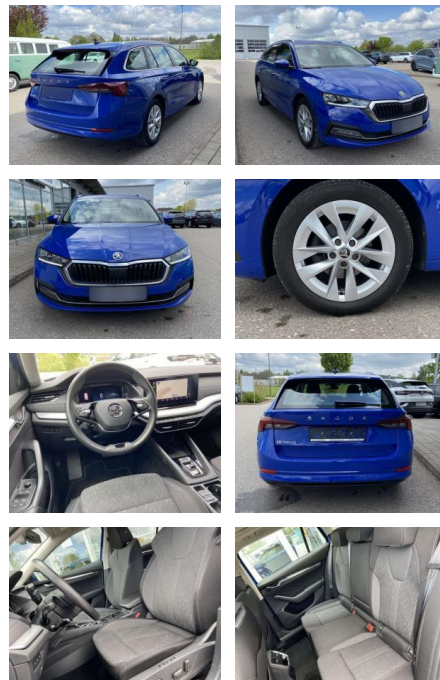

Ihr Ansprechpartner

Herr Taylan Erdemir
E-Mail: sales@langerfelder-automarkt.de
Telefon: 0202 6090942

Langerfelder Automarkt GmbH
Schwelmer Str. 149-153 - 42389 Wuppertal - Tel.: 0202 / 609090

Skoda Octavia Combi 2.0 TDI DSG Style Neues

SS00-026507 **Angebotsnr.:**

Erstzulassung:	Kilometer:	Farbe:	Leistung:	Kraftstoffart:
01.07.2020	46.230		110 kW / 150 PS	Benzin

PREIS
23.830 €

FINANZIERUNGSBEISPIEL
Laufzeit: 72 Monate Anzahlung: 25 %
Basis-Finanzierung:* Mtl. Rate:
Zielraten-Finanzierung:** **1.89 €**

Ausstattung

Sicherheit

- Anti-Blockiersystem ABS

Multimedia

- Radio

Interieur

- Multifunktions-Lederlenkrad mit Schaltwippen Sitzheizung vorne Climatronic Mittelarmlehne vorne Kindersicherung elektrisch betätigt Seitenairbags vorn und hinten el. Lendenwirbelstützen vorne Variables Ladebodenkonzept Rücksitzbanklehne geteilt umlegbar mit Mittelarmlehne Netztrennwand Komfortsitze vorne Vordersitze el. einstellbar mit Memory Isofix Rücksitzbank und Beifahrersitz