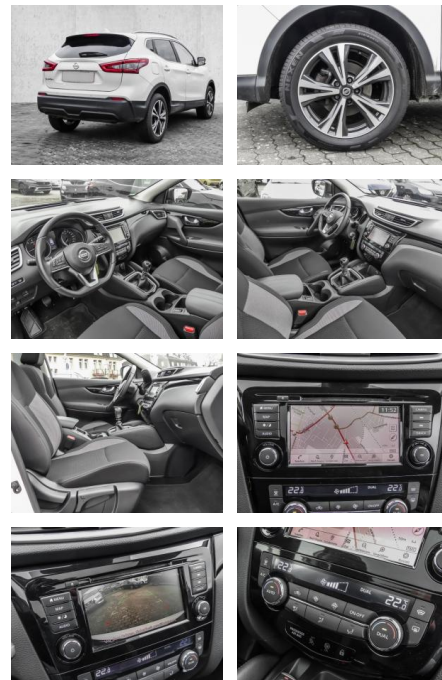

Ihr Ansprechpartner

Herr Taylan Erdemir
E-Mail: sales@langerfelder-automarkt.de
Telefon: 0202 6090942

Langerfelder Automarkt GmbH
Schwelmer Str. 149-153 - 42389 Wuppertal - Tel.: 0202 / 609090

Nissan Qashqai N-Way 1.3 DIG-T EU6d-T Panorama

MA05-4860-23 Angebotsnr.:

Erstzulassung:	Kilometer:	Farbe:	Leistung:	Kraftstoffart:
01.07.2020	48.357	Weiß	117 kW / 159 PS	Benzin

PREIS
20.650 €

FINANZIERUNGSBEISPIEL
Laufzeit: 72 Monate   Anzahlung: 25 %
Basis-Finanzierung:*   Mtl. Rate:
Zielraten-Finanzierung:** **164 €**

* Basisfinanzierung: Anzahlung: 5.163 Euro, Laufzeit: 72 Monate, Nettodarlehen: 15.488 Euro, Gesamtbetrag: 23.898 Euro, Zinssätze: 6,78% Sollz. (gebunden), 6,99% eff.
** Zielratenfinanzierung: Anzahlung: 5.163 Euro, Laufzeit: 72 Monate, Nettodarlehen: 15.488 Euro, Zielrate: 10.325 Euro, Gesamtbetrag: 25.161 Euro, Zinssätze: 6,78% Sollz. (gebunden), 6,99% eff.,

Vermittlung für: BANK11
Repräsentatives Beispiel gem. § 17 Abs. 4 PAngV. Diese Finanzierungsangebote sind Beispiele. Gerne ermitteln wir für Sie Ihr individuelles Angebot.

Ausstattung

Sicherheit

- PDC Park Distance Control hinten
- Anti-Blockiersystem ABS
- Antischlupfregelung ASC+T
- elektronische Stabilitätskontrolle (ESP / DSP)
- Servolenkung
- Regensensor
- Wegfahrsperrung
- Kindersitzbefestigung
- PDC Park Distance Control vorne
- **ABS**
- Airbag
- Beifahrer-Airbag
- Wegfahrsperrung
- Seitenairbags
- ESP
- Reifendruckkontrolle
- Traktionskontrolle
- Kopfairbag
- Kindersitzbefestigung

- Pannenset
- **Entertainment: Navigationssystem**
- CD
- Radio
- Telefonvorbereitung
- AUX-In
- USB-Anschluss
- MP3
- Bluetooth
- Freisprecheinrichtung
- DAB
- Touchscreen
- •

Multimedia

- Radio
- CD Radio
- Navigation mit Bildschirm
- MP3 Anschluss
- Bluetooth

Komfort

- Zentralverriegelung
- Bordcomputer
- **Servolenkung**
- Zentralverriegelung
- Elektrischer Fensterheber
- Sitzheizung
- Elektrische Aussenspiegel
- Teilbare Rücksitzelehne
- Tempomat
- Multifunktionslenkrad
- Innenspiegel autom. abblendbar
- Mittelarmlehne
- Innenraumfilter
- Lenksäule einstellbar
- ParkDistanceControl vorne und hinten
- Beheizbare Frontscheibe
- Lordosenstütze
- Lederlenkrad
- Klimaautomatik-2-Zonen
- **Sicht: LED-Tagfahrlicht**

STÄNDIG ÜBER 15.000 FAHRZEUGE IM BESTAND!