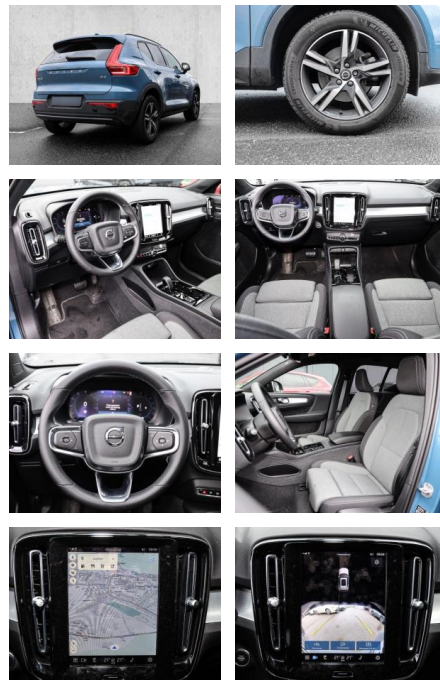

Ihr Ansprechpartner

Herr Ayman Al Atrache
E-Mail: sales@langerfelder-automarkt.de
Telefon: 0202 6090944

Langerfelder Automarkt GmbH
Schwelmer Str. 149-153 - 42389 Wuppertal - Tel.: 0202 / 609090

Volvo XC40 Plus Dark 2WD B3 EU6d digitales

MA05-2389-24 Angebotsnr.:

Erstzulassung:	Kilometer:	Farbe:	Leistung:	Kraftstoffart:
01.11.2023	16.582	Blau	120 kW / 163 PS	Benzin

PREIS
37.550 €

FINANZIERUNGSBEISPIEL

Laufzeit: 72 Monate   Anzahlung: 25 %
Basis-Finanzierung:*   Mtl. Rate:
Zielraten-Finanzierung:** **298 €**

* Basisfinanzierung: Anzahlung: 9.388 Euro, Laufzeit: 72 Monate, Nettodarlehen: 28.163 Euro, Gesamtbetrag: 43.456 Euro, Zinssätze: 6.78% Sollz. (gebunden), 6.99% eff.
** Zielratenfinanzierung: Anzahlung: 9.388 Euro, Laufzeit: 72 Monate, Nettodarlehen: 28.163 Euro, Zielrate: 18.775 Euro, Gesamtbetrag: 45.753 Euro, Zinssätze: 6.78% Sollz. (gebunden), 6.99% eff.,

Vermittlung für: BANK11
Repräsentatives Beispiel gem. § 17 Abs. 4 PAngV. Diese Finanzierungsangebote sind Beispiele. Gerne ermitteln wir für Sie Ihr individuelles Angebot.

Ausstattung

Sicherheit

- PDC Park Distance Control hinten
- Anti-Blockiersystem ABS
- Antischlupfregelung ASC+T
- elektronische Stabilitätskontrolle (ESP / DSP)
- Servolenkung
- Regensensor
- Wegfahrsperrung
- Kindersitzbefestigung
- PDC Park Distance Control vorne
- **ABS**
- Airbag
- Beifahrer-Airbag
- Wegfahrsperrung
- Seitenairbags
- ESP
- Reifendruckkontrolle
- Traktionskontrolle
- Kopfairbag
- Knieairbag

- Kindersitzbefestigung
- Anhängerstabilisierung
- Pannentkit
- **Entertainment: Soundsystem**
- Radio
- USB-Anschluss
- Harman-Kardon
- Apple CarPlay
- Android Auto
- DAB
- Induktionsladen für Smartphones

Multimedia

- Radio
- el. Sitzverstellung

Komfort

- Zentralverriegelung
- **Servolenkung**
- Zentralverriegelung

- Elektrischer Fensterheber
- Sitzheizung
- Elektrische Aussenspiegel
- Teilbare Rücksitzlehne
- Tempomat
- Multifunktionslenkrad
- Keyless Go Startfunktion
- Elektrische Sitze
- Innenspiegel autom. abblendbar
- Mittelarmlehne
- Lenksäule einstellbar
- ParkDistanceControl vorne und hinten
- Elektrische Heckklappe
- Keyless Entry
- Memory Sitze
- Ambientebeleuchtung
- Lordosenstütze
- Lederlenkrad
- Geschwindigkeitsbegrenzungsanlage
- Klimaautomatik-2-Zonen
- Funkfernbedienung

STÄNDIG ÜBER 15.000 FAHRZEUGE IM BESTAND!