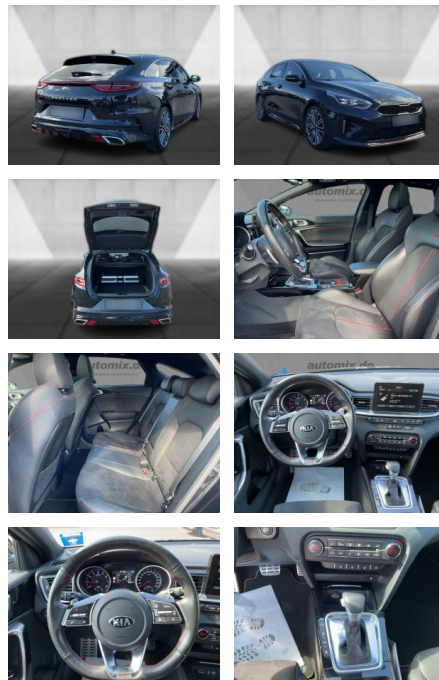

Ihr Ansprechpartner

Frau Isabella Lada
E-Mail: sales@langerfelder-automarkt.de
Telefon: 0202 6090943

Langerfelder Automarkt GmbH
Schwelmer Str. 149-153 - 42389 Wuppertal - Tel.: 0202 / 609090

Kia Proceed GT ACC, Pano, LED, Navi, SHZ,

WA00-30146 **Angebotsnr.:**

| Erstzulassung: | Kilometer: | Farbe: | Leistung: | Kraftstoffart: |
|----------------|------------|---------|-----------------|----------------|
| 01.11.2019 | 89.161 | Schwarz | 150 kW / 204 PS | Benzin |

Multimedia

- Radio
- el. Sitzverstellung
- Navigation mit Bildschirm
- MP3 Anschluss
- Bluetooth

Komfort

- Zentralverriegelung

- Bordcomputer

Interieur

- Multifunktionslenkrad
- Sportsitze
- el. Fensterheber
- Sitzheizung