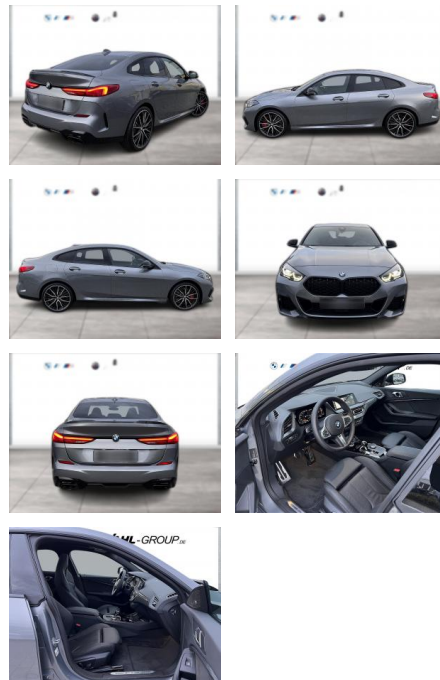

WG05-248773 Angebotsnr.:

Erstzulassung:	Kilometer:	Farbe:	Leistung:	Kraftstoffart:
01.01.2024	18.607	Grau	225 kW / 306 PS	Benzin

PREIS
49.800 €

FINANZIERUNGSBEISPIEL
Laufzeit: 72 Monate Anzahlung: 25 %
Basis-Finanzierung:* Mtl. Rate:
Zielraten-Finanzierung:** **395 €**