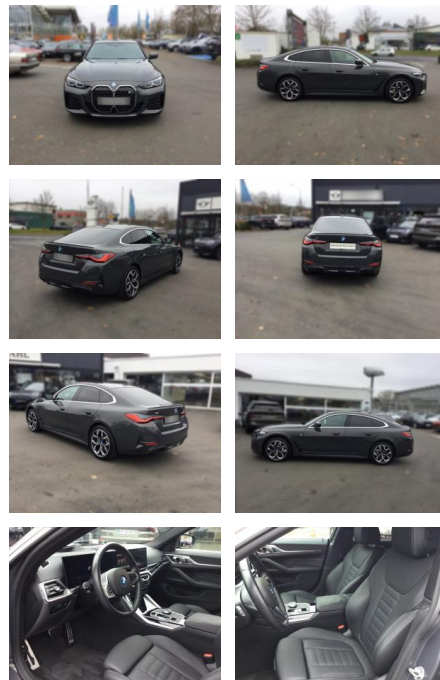

## BMW i4 eDrive40 Gran Coupé M Sportpaket

WG05-253821 Angebotsnr.:

Erstzulassung:	Kilometer:	Farbe:	Leistung:	Kraftstoffart:
01.01.2024	16.435	Grau	250 kW / 340 PS	Elektro

**PREIS**  
**60.100 €**