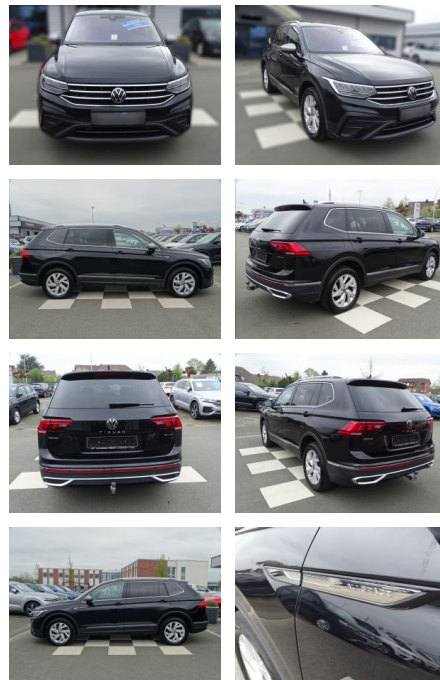

RA00-21052 **Angebotsnr.:**

Erstzulassung:	Kilometer:	Farbe:	Leistung:	Kraftstoffart:
01.08.2022	49.214	Schwarz	147 kW / 200 PS	Diesel

PREIS
39.610 €

FINANZIERUNGSBEISPIEL

Laufzeit: 72 Monate Anzahlung: 25 %
Basis-Finanzierung:* Mtl. Rate:
Zielraten-Finanzierung:** **314 €**