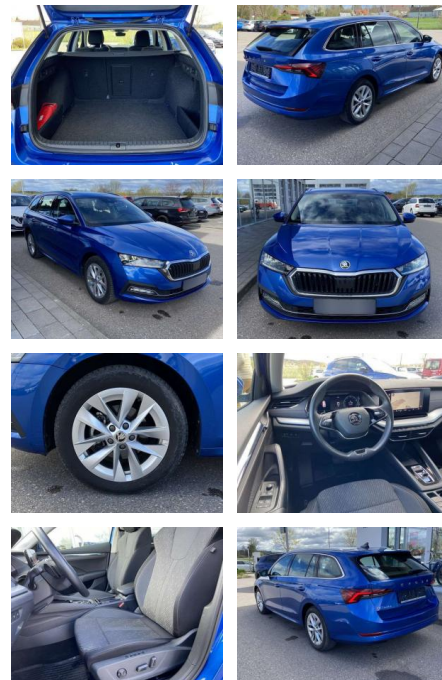

Ihr Ansprechpartner

Herr Ayman Al Atrache
E-Mail: sales@langerfelder-automarkt.de
Telefon: 0202 6090944

Langerfelder Automarkt GmbH
Schwelmer Str. 149-153 - 42389 Wuppertal - Tel.: 0202 / 609090

Skoda Octavia Combi 2.0 TDI DSG Style Neues

SS00-067828 **Angebotsnr.:**

Erstzulassung:	Kilometer:	Farbe:	Leistung:	Kraftstoffart:
01.12.2020	27.594		110 kW / 150 PS	Benzin

PREIS	FINANZIERUNGSBEISPIEL	
26.310 €	Laufzeit: 72 Monate	Anzahlung: 25 %
	Basis-Finanzierung:**	Mtl. Rate:
	Zielraten-Finanzierung:**	209 €

Ausstattung

Sicherheit

- Anti-Blockiersystem ABS

Multimedia

- Radio

Interieur

- Multifunktions-Lederlenkrad mit Schaltwippen Sitzheizung vorne Climatronic Mittelarmlehne vorne Kindersicherung elektrisch betätigt el. Lendenwirbelstützen vorne Rücksitzbanklehne geteilt umlegbar mit Mittelarmlehne Komfortsitze vorne Vordersitze el. einstellbar mit Memory Isofix Rücksitzbank und Beifahrersitz