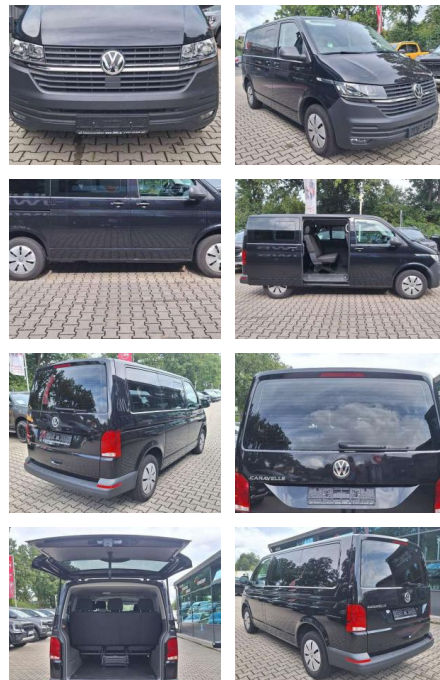

Ihr Ansprechpartner

Herr Ayman Al Atrache

E-Mail: sales@langerfelder-automarkt.de
Telefon: 0202 6090944

Langerfelder Automarkt GmbH
Schwelmer Str. 149-153 - 42389 Wuppertal - Tel.: 0202 / 609090

Volkswagen T6 Caravelle T6.1 Caravelle DSG Trend

JW00-UN-9079Angebotsnr.:

Erstzulassung:	Kilometer:	Farbe:	Leistung:	Kraftstoffart:
01.06.2023	49.890	Schwarz	110 kW / 150 PS	Benzin

PREIS
41.350 €

FINANZIERUNGSBEISPIEL

Laufzeit: 72 Monate Anzahlung: 25 %
Basis-Finanzierung:* Mtl. Rate:
Zielraten-Finanzierung:** **328 €**

Multimedia

- Radio

Weiteres

- Diesel
- Fahrzeugnummer: UN-9079VW Caravelle T6.1 Trendline in "Deep Black Perleffekt" FZ fährt bitte genauen KM Stand erfragen- Motor 2
- 0 Ltr. - 110 kW TDI mit 7-Gang Automatikgetriebe (DSG)- ehemaliger Neupreis ca. 64.000€- Doppel Klimaautomatik mit 2 Verdampfer- Zuheizung Fahrgastraum (Aufrüstung zur Standheizung nur 990€)- 9 Sitzer (Umbau zum 8 Sitzer mit Beifahrer Einzelsitz +1.290€)- AHK 2.220 kg fest gegen Aufpreis 990€