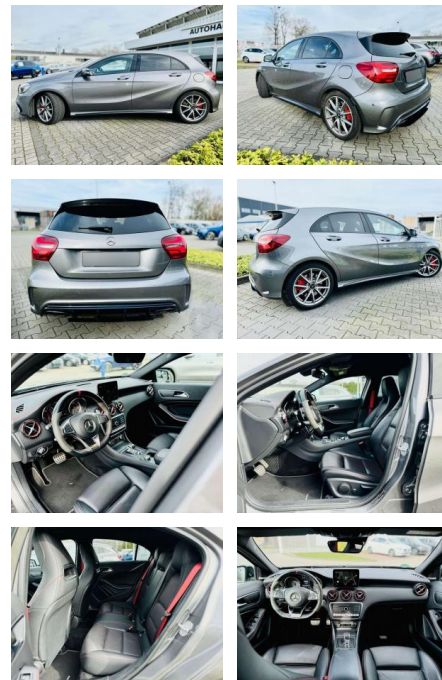

Ihr Ansprechpartner

Frau Isabella Lada
E-Mail: sales@langerfelder-automarkt.de
Telefon: 0202 6090943

Langerfelder Automarkt GmbH
Schwelmer Str. 149-153 - 42389 Wuppertal - Tel.: 0202 / 609090

Mercedes-Benz A 45 AMG 4M, NIGHT, DISTRONIC, Tot...

AB97-A 5196 **Angebotsnr.:**

Erstzulassung:	Kilometer:	Farbe:	Leistung:	Kraftstoffart:
01.04.2017	94.980	Grau	280 kW / 381 PS	Benzin

PREIS
30.970 €

FINANZIERUNGSBEISPIEL

Laufzeit: 72 Monate Anzahlung: 25 %
Basis-Finanzierung:* Mtl. Rate:
Zielraten-Finanzierung:** **246 €**