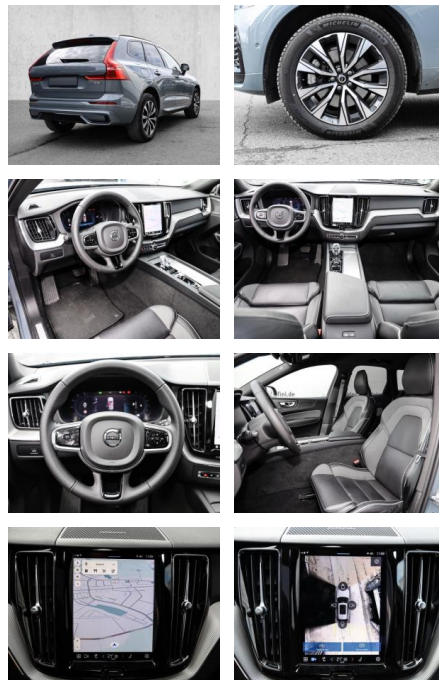

Ihr Ansprechpartner

Herr Taylan Erdemir
E-Mail: sales@langerfelder-automarkt.de
Telefon: 0202 6090942

Langerfelder Automarkt GmbH
Schwelmer Str. 149-153 - 42389 Wuppertal - Tel.: 0202 / 609090

Volvo XC60 Plus Dark AWD B5 Benzin EU6d

MA05-2346-24 Angebotsnr.:

Erstzulassung:	Kilometer:	Farbe:	Leistung:	Kraftstoffart:
01.10.2023	17.126	Grau	184 kW / 250 PS	Benzin

PREIS
51.980 €

FINANZIERUNGSBEISPIEL

Laufzeit: 72 Monate   Anzahlung: 25 %
Basis-Finanzierung:*   Mtl. Rate:
Zielraten-Finanzierung:** **413 €**

* Basisfinanzierung: Anzahlung: 12.995 Euro, Laufzeit: 72 Monate, Nettodarlehen: 38.985 Euro, Gesamtbetrag: 60.155 Euro, Zinssätze: 6,78% Sollz. (gebunden), 6,99% eff.
** Zielratenfinanzierung: Anzahlung: 12.995 Euro, Laufzeit: 72 Monate, Nettodarlehen: 38.985 Euro, Zielrate: 25.990 Euro, Gesamtbetrag: 63.334 Euro, Zinssätze: 6,78% Sollz. (gebunden), 6,99% eff.,

Vermittlung für: BANK11
Repräsentatives Beispiel gem. § 17 Abs. 4 PAngV. Diese Finanzierungsangebote sind Beispiele. Gerne ermitteln wir für Sie Ihr individuelles Angebot.

Ausstattung

Sicherheit

- PDC Park Distance Control hinten
- Anti-Blockiersystem ABS
- Antischlupfregelung ASC+T
- elektronische Stabilitätskontrolle (ESP / DSP)
- Servolenkung
- Regensensor
- Wegfahrsperre
- Kindersitzbefestigung
- Allrad
- PDC Park Distance Control vorne
- **ABS**
- Airbag
- Beifahrer-Airbag
- Wegfahrsperre
- Seitenairbags
- ESP
- Reifendruckkontrolle
- Traktionskontrolle
- Kopfairbag

- Knieairbag
- Kindersitzbefestigung
- Anhängerstabilisierung
- Pannenset
- **Entertainment: Soundsystem**
- Radio
- USB-Anschluss
- Harman-Kardon
- Apple CarPlay
- Android Auto
- DAB
- Induktionsladen für Smartphones

Multimedia

- Radio
- el. Sitzverstellung

Komfort

- Zentralverriegelung
- Bordcomputer

Klimaautomatik

- Servolenkung
- Zentralverriegelung
- Elektrischer Fensterheber
- Lederausstattung
- Sitzheizung
- Elektrische Aussenspiegel
- Teilbare Rucksitzlehne
- Tempomat
- Multifunktionslenkrad
- Keyless Go Startfunktion
- Elektrische Sitze
- Innenspiegel autom. abblendbar
- Mittelarmlehne
- Innenraumfilter
- Lenksäule einstellbar
- Sportsitze
- ParkDistanceControl vorne und hinten
- Elektrische Heckklappe
- Beheizbare Frontscheibe
- Keyless Entry

STÄNDIG ÜBER 15.000 FAHRZEUGE IM BESTAND!