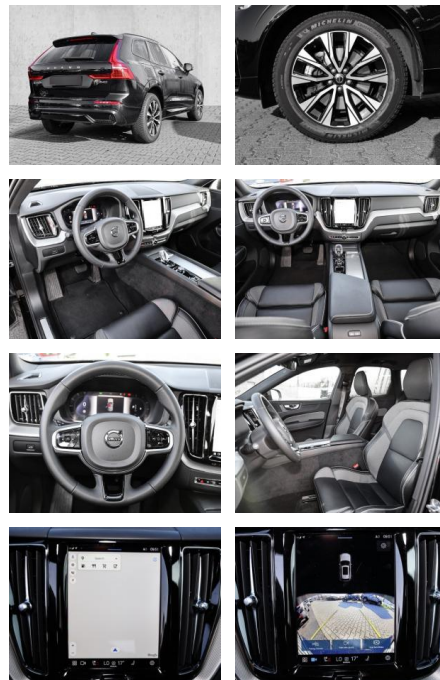

MA05-2345-24 Angebotsnr.:

Erstzulassung:	Kilometer:	Farbe:	Leistung:	Kraftstoffart:
01.10.2023	17.251	Schwarz	145 kW / 197 PS	Diesel

PREIS
46.830 €

FINANZIERUNGSBEISPIEL

Laufzeit: 72 Monate Anzahlung: 25 %
Basis-Finanzierung:* Mtl. Rate:
Zielraten-Finanzierung:** **372 €**

- Knieairbag
- Kindersitzbefestigung
- Anhängerstabilisierung
- Pannenset
- **Entertainment: Soundsystem**
- Radio
- USB-Anschluss
- MP3
- Apple CarPlay
- DAB
- Induktionsladen für Smartphones

Multimedia

- Radio
- el. Sitzverstellung
- MP3 Anschluss

Komfort

- Zentralverriegelung
- Bordcomputer

Klimaautomatik

- Servolenkung
- Zentralverriegelung
- Elektrischer Fensterheber
- Lederausstattung
- Sitzheizung
- Elektrische Aussenspiegel
- Teilbare Rucksitzlehne
- Tempomat
- Multifunktionslenkrad
- Keyless Go Startfunktion
- Elektrische Sitze
- Innenspiegel autom. abblendbar
- Mittelarmlehne
- Innenraumfilter
- Lenksäule einstellbar
- Sportsitze
- ParkDistanceControl vorne und hinten
- Elektrische Heckklappe
- Keyless Entry
- Memory Sitze