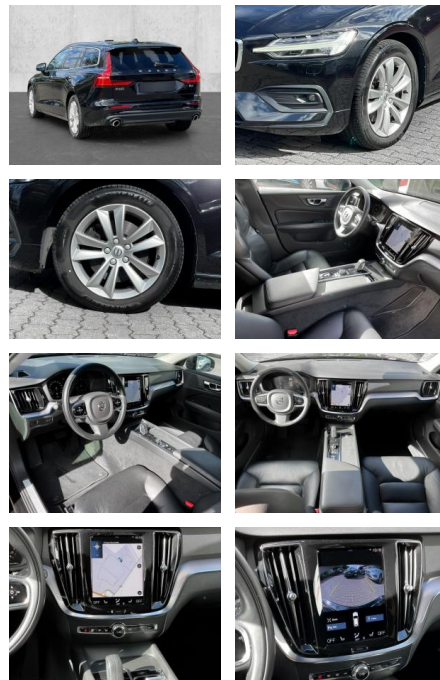

## Volvo V60 Kombi Momentum Pro B4 Benzin EU6d

MA05-6220-23 Angebotsnr.:

Erstzulassung:	Kilometer:	Farbe:	Leistung:	Kraftstoffart:
01.11.2020	60.140	Schwarz	145 kW / 197 PS	Benzin

**PREIS**  
**27.240 €**

### Multimedia

- Radio
- el. Sitzverstellung
- Navigation mit Bildschirm

- MP3 Anschluss
- Bluetooth