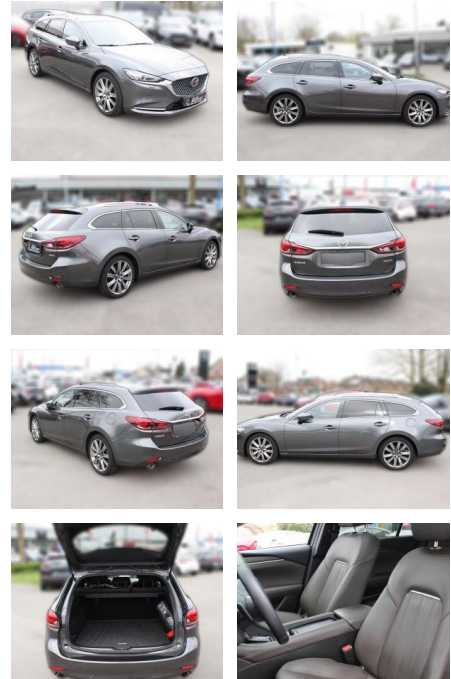

Ihr Ansprechpartner

Herr Ayman Al Atrache

E-Mail: sales@langerfelder-automarkt.de
Telefon: 0202 6090944

Langerfelder Automarkt GmbH
Schwelmer Str. 149-153 - 42389 Wuppertal - Tel.: 0202 / 609090

Mazda 6 SKYACTIV-D 184

MB04-15094 **Angebotsnr.:**

Erstzulassung:	Kilometer:	Farbe:	Leistung:	Kraftstoffart:
15.08.2020	66.780	Diverse	135 kW / 184 PS	Diesel

PREIS
27.970 €

FINANZIERUNGSBEISPIEL

Laufzeit: 72 Monate Anzahlung: 25 %
Basis-Finanzierung:* Mtl. Rate:
Zielraten-Finanzierung:** **222 €**

Multimedia

- Soundsystem
- USB
- Verkehrszeichenerkennung
- Touchscreen

Komfort

- Beheizbares Lenkrad
- Lederlenkrad
- Keyless Entry

Interieur

- Sitzbelüftung

Weiteres

- Diesel
- * 360° Monitor
- 3-Speichen-Sport-Lederlenkrad mit Lenkradheizung und Schaltpaddel
- Adaptive Geschwindigkeitsregelanlage mit radar gestützter Distanzregelung (MRCC) mit Stauassistentz-Funktion
- Advanced Head-up Display
- Projektion in Frontscheibe
- farbig
- zur Anzeige fahrrelevanter Informationen
- Ausparkhilfe (RCTA)
- BOSE® Centerpoint® 2 Sound-System mit Radio
- CD-Player (MP3-fähig)
- 2 USB-Anschlüsse und AUX-Anschluss
- 11 Lautsprecher
- 20 cm Touchscreen (8 Zoll)
- Multi Commander
- 2 USB-Ladeanschlüsse (in der