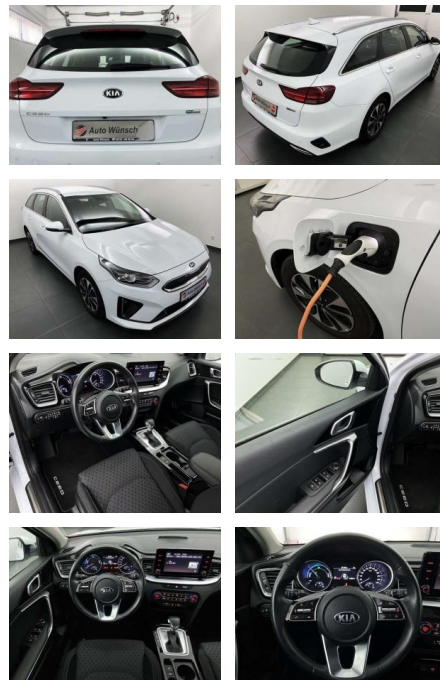

## Kia cee'd / Ceed SW 1.6 GDI DCT

AW48-6810\_16AAngebotsnr.:

Erstzulassung:	Kilometer:	Farbe:	Leistung:	Kraftstoffart:
01.07.2021	64.620	Weiß	104 kW / 141 PS	Benzin

**PREIS**  
**20.970 €**

**FINANZIERUNGSBEISPIEL**  
Laufzeit: 72 Monate      Anzahlung: 25 %  
Basis-Finanzierung:\*      Mtl. Rate:  
Zielraten-Finanzierung:\*\* **166 €**