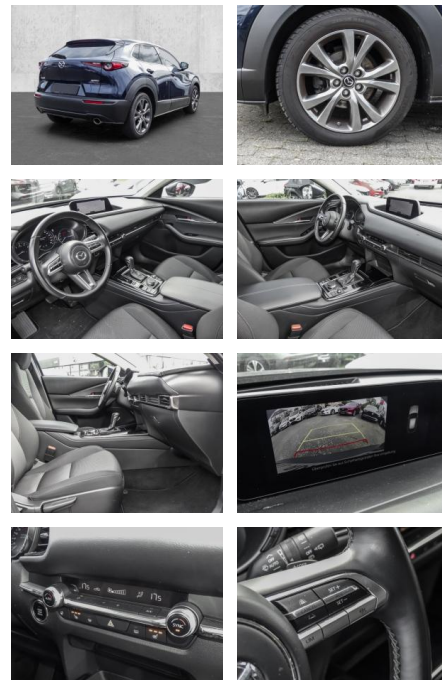

Ihr Ansprechpartner

Herr Taylan Erdemir
E-Mail: sales@langerfelder-automarkt.de
Telefon: 0202 6090942

Langerfelder Automarkt GmbH
Schwelmer Str. 149-153 - 42389 Wuppertal - Tel.: 0202 / 609090

Mazda CX-30 Selection 2WD 2.0 SKYACTIV-X M

MA05-1119-24 Angebotsnr.:

Erstzulassung:	Kilometer:	Farbe:	Leistung:	Kraftstoffart:
01.07.2022	26.000	Blau	132 kW / 179 PS	Benzin

PREIS
27.860 €

FINANZIERUNGSBEISPIEL

Laufzeit: 72 Monate   Anzahlung: 25 %
Basis-Finanzierung:*   Mtl. Rate:
Zielraten-Finanzierung:** **221 €**

* Basisfinanzierung: Anzahlung: 6.965 Euro, Laufzeit: 72 Monate, Nettodarlehen: 20.895 Euro, Gesamtbetrag: 32.242 Euro, Zinssätze: 6,78% Sollz. (gebunden), 6,99% eff.
** Zielratenfinanzierung: Anzahlung: 6.965 Euro, Laufzeit: 72 Monate, Nettodarlehen: 20.895 Euro, Zielrate: 13.930 Euro, Gesamtbetrag: 33.946 Euro, Zinssätze: 6,78% Sollz. (gebunden), 6,99% eff.,

Vermittlung für: BANK11
Repräsentatives Beispiel gem. § 17 Abs. 4 PAngV. Diese Finanzierungsangebote sind Beispiele. Gerne ermitteln wir für Sie Ihr individuelles Angebot.

Ausstattung

Sicherheit

- PDC Park Distance Control hinten
- Anti-Blockiersystem ABS
- Antischlupfregelung ASC+T
- elektronische Stabilitätskontrolle (ESP / DSP)
- Servolenkung
- Regensensor
- Wegfahrsperre
- Kindersitzbefestigung
- PDC Park Distance Control vorne
- **ABS**
- Airbag
- Beifahrer-Airbag
- Wegfahrsperre
- Seitenairbags
- Alarmanlage
- ESP
- Antriebsschlupfregelung
- Reifendruckkontrolle
- Traktionskontrolle

- Kopfairbag
- Knieairbag
- Kindersitzbefestigung
- Notrufsystem
- Pannenset
- **Entertainment: Navigationssystem**
- Radio
- Telefonvorbereitung
- USB-Anschluss
- MP3
- Bluetooth
- Freisprecheinrichtung
- Apple CarPlay
- Android Auto
- Sprachsteuerung
- DAB
- Musikstreaming
- •

Multimedia

- Radio

- Navigation mit Bildschirm
- MP3 Anschluss
- Head UP Display
- Bluetooth

Komfort

- Zentralverriegelung
- Bordcomputer
- **Klimaautomatik**
- Servolenkung
- Zentralverriegelung
- Elektrischer Fensterheber
- Sitzheizung
- Elektrische Aussenspiegel
- Teilbare Ruedsitzlehne
- Tempomat
- Multifunktionslenkrad
- Keyless Go Startfunktion
- Innenspiegel autom. abblendbar
- Lenksaeule einstellbar
- ParkDistanceControl vorne und hinten

STÄNDIG ÜBER 15.000 FAHRZEUGE IM BESTAND!