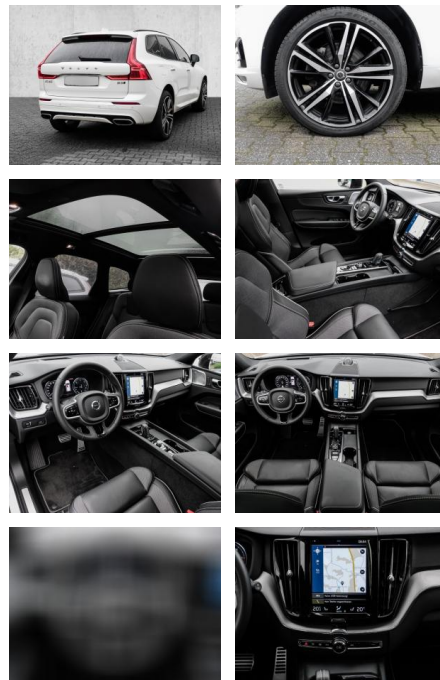

Ihr Ansprechpartner

Herr Taylan Erdemir
E-Mail: sales@langerfelder-automarkt.de
Telefon: 0202 6090942

Langerfelder Automarkt GmbH
Schwelmer Str. 149-153 - 42389 Wuppertal - Tel.: 0202 / 609090

Volvo XC60 R Design AWD B5 Diesel EU6d Allrad

MA05-wu2280-Angebotsnr.:

Erstzulassung:	Kilometer:	Farbe:	Leistung:	Kraftstoffart:
01.12.2020	45.876	Weiß	173 kW / 235 PS	Diesel

PREIS
43.310 €

FINANZIERUNGSBEISPIEL
Laufzeit: 72 Monate   Anzahlung: 25 %
Basis-Finanzierung:*   Mtl. Rate:
Zielraten-Finanzierung:** **344 €**   Mtl. Rate:

* Basisfinanzierung: Anzahlung: 10.828 Euro, Laufzeit: 72 Monate, Nettodarlehen: 32.483 Euro, Gesamtbetrag: 50.122 Euro, Zinssätze: 6.78% Sollz. (gebunden), 6.99% eff.
** Zielratenfinanzierung: Anzahlung: 10.828 Euro, Laufzeit: 72 Monate, Nettodarlehen: 32.483 Euro, Zielrate: 21.655 Euro, Gesamtbetrag: 52.771 Euro, Zinssätze: 6.78% Sollz. (gebunden), 6.99% eff.,

Vermittlung für: BANK11
Repräsentatives Beispiel gem. § 17 Abs. 4 PAngV. Diese Finanzierungsangebote sind Beispiele. Gerne ermitteln wir für Sie Ihr individuelles Angebot.

Ausstattung

Sicherheit

- PDC Park Distance Control hinten
- Anti-Blockiersystem ABS
- Antischlupfregelung ASC+T
- elektronische Stabilitätskontrolle (ESP / DSP)
- Servolenkung
- Regensensor
- Wegfahrsperre
- Kindersitzbefestigung
- Allrad
- PDC Park Distance Control vorne
- **ABS**
- Airbag
- Beifahrer-Airbag
- Wegfahrsperre
- Seitenairbags
- ESP
- Reifendruckkontrolle
- Traktionskontrolle
- Kopfairbag

- Knieairbag
- Kindersitzbefestigung
- Anhängerstabilisierung
- Pannenset
- **Entertainment: Navigationssystem**
- Soundsystem
- Radio
- Telefonvorbereitung
- USB-Anschluss
- MP3
- Harman-Kardon
- Apple CarPlay
- Android Auto
- Sprachsteuerung
- DAB
- Bowers & Wilkins
- Induktionsladen für Smartphones
- Musikstreaming
- •

Multimedia

- Radio
- el. Sitzverstellung
- Navigation mit Bildschirm
- MP3 Anschluss
- Head UP Display

Komfort

- Zentralverriegelung
- Bordcomputer
- **Servolenkung**
- Zentralverriegelung
- Elektrischer Fensterheber
- Lederausstattung
- Sitzheizung
- Elektrische Aussenspiegel
- Teilbare Rucksitzlehne
- Tempomat
- Standheizung
- Multifunktionslenkrad
- Keyless Go Startfunktion

STÄNDIG ÜBER 15.000 FAHRZEUGE IM BESTAND!