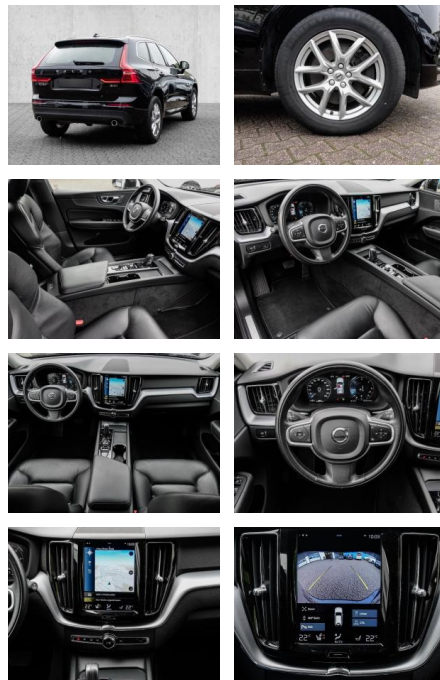

Ihr Ansprechpartner

Frau Isabella Lada
E-Mail: sales@langerfelder-automarkt.de
Telefon: 0202 6090943

Langerfelder Automarkt GmbH
Schwelmer Str. 149-153 - 42389 Wuppertal - Tel.: 0202 / 609090

Volvo XC60 Momentum Pro AWD B4 Diesel EU6d

MA05-wu2284-Angebotsnr.:

Erstzulassung:	Kilometer:	Farbe:	Leistung:	Kraftstoffart:
01.11.2020	68.190	Schwarz	145 kW / 197 PS	Diesel

PREIS
35.590 €

FINANZIERUNGSBEISPIEL

Laufzeit: 72 Monate   Anzahlung: 25 %
Basis-Finanzierung:*   Mtl. Rate:
Zielraten-Finanzierung:** **283 €**

* Basisfinanzierung: Anzahlung: 8.898 Euro, Laufzeit: 72 Monate, Nettodarlehen: 26.693 Euro, Gesamtbetrag: 41.188 Euro, Zinssätze: 6.78% Sollz. (gebunden), 6.99% eff.
** Zielratenfinanzierung: Anzahlung: 8.898 Euro, Laufzeit: 72 Monate, Nettodarlehen: 26.693 Euro, Zielrate: 17.795 Euro, Gesamtbetrag: 43.365 Euro, Zinssätze: 6.78% Sollz. (gebunden), 6.99% eff.,

Vermittlung für: BANK11
Repräsentatives Beispiel gem. § 17 Abs. 4 PAngV. Diese Finanzierungsangebote sind Beispiele. Gerne ermitteln wir für Sie Ihr individuelles Angebot.

Ausstattung

Sicherheit

- PDC Park Distance Control hinten
- Anti-Blockiersystem ABS
- Antischlupfregelung ASC+T
- elektronische Stabilitätskontrolle (ESP / DSP)
- Servolenkung
- Regensensor
- Wegfahrsperrung
- Kindersitzbefestigung
- Allrad
- PDC Park Distance Control vorne
- **ABS**
- Airbag
- Beifahrer-Airbag
- Wegfahrsperrung
- Seitenairbags
- ESP
- Reifendruckkontrolle
- Traktionskontrolle
- Kopfairbag

- Knieairbag
- Kindersitzbefestigung
- Anhängerstabilisierung
- Pannenset
- **Entertainment: Navigationssystem**
- Soundsystem
- Radio
- Telefonvorbereitung
- AUX-In
- USB-Anschluss
- MP3
- Bluetooth
- Freisprecheinrichtung
- Apple CarPlay
- Android Auto
- Sprachsteuerung
- DAB
- Induktionsladen für Smartphones
- Musikstreaming
- •

Multimedia

- Radio
- el. Sitzverstellung
- Navigation mit Bildschirm
- MP3 Anschluss
- Bluetooth

Komfort

- Zentralverriegelung
- Bordcomputer
- **Servolenkung**
- Zentralverriegelung
- Elektrischer Fensterheber
- Lederausstattung
- Sitzheizung
- Elektrische Aussenspiegel
- Teilbare Rucksitzlehne
- Tempomat
- Standheizung
- Multifunktionslenkrad
- Keyless Go Startfunktion

STÄNDIG ÜBER 15.000 FAHRZEUGE IM BESTAND!