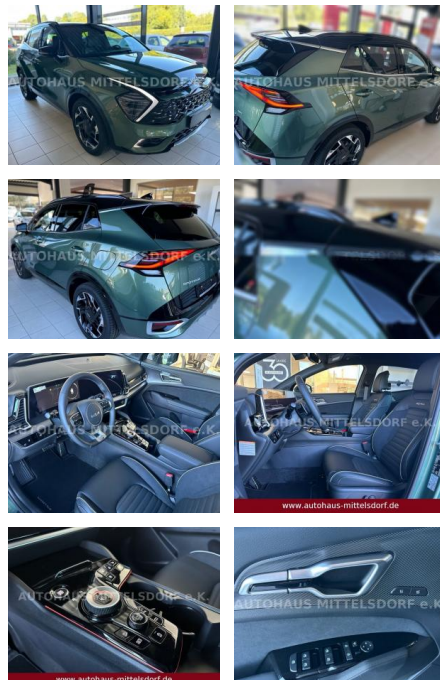

## Kia Sportage 1,6 T-GDI 132 AWD Eco-Dyn.+ 48V M-H...

AM63-849

Angebotsnr.:

Erstzulassung:	Kilometer:	Farbe:	Leistung:	Kraftstoffart:
13.11.2023	2.000	Grün	132 kW / 179 PS	Benzin

**PREIS**  
**42.590 €**