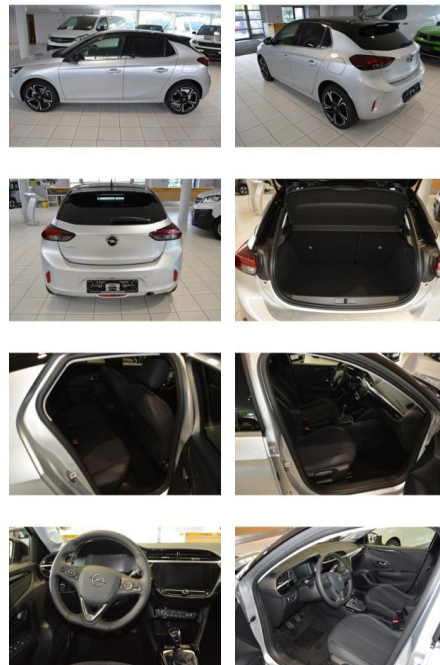

AH32-P408377Angebotsnr.:

Erstzulassung: 01.04.2023 **Kilometer:** 4.900 **Farbe:** Silber **Leistung:** 74 kW / 101 PS **Kraftstoffart:** Benzin

PREIS
20.050 €

FINANZIERUNGSBEISPIEL
Laufzeit: 72 Monate Anzahlung: 25 %
Basis-Finanzierung:* Mtl. Rate:
Zielraten-Finanzierung:** **159 €**