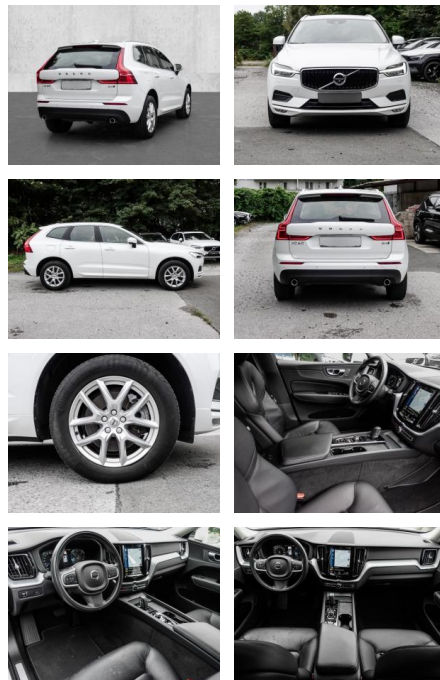

MA05-wu2282-Angebotsnr.:

Erstzulassung:	Kilometer:	Farbe:	Leistung:	Kraftstoffart:
01.11.2020	59.680	Weiß	145 kW / 197 PS	Diesel

PREIS
35.590 €

FINANZIERUNGSBEISPIEL
Laufzeit: 72 Monate Anzahlung: 25 %
Basis-Finanzierung:* Mtl. Rate:
Zielraten-Finanzierung:** **283 €**