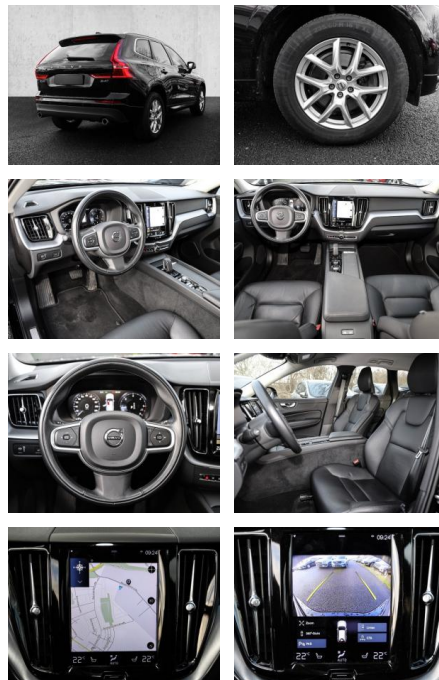

Ihr Ansprechpartner

Frau Isabella Lada
E-Mail: sales@langerfelder-automarkt.de
Telefon: 0202 6090943

Langerfelder Automarkt GmbH
Schwelmer Str. 149-153 - 42389 Wuppertal - Tel.: 0202 / 609090

Volvo XC60 Momentum Pro AWD B4 Diesel EU6d

MA05-2192-24 Angebotsnr.:

Erstzulassung:	Kilometer:	Farbe:	Leistung:	Kraftstoffart:
01.03.2021	54.150	Schwarz	145 kW / 197 PS	Diesel

PREIS
36.510 €

FINANZIERUNGSBEISPIEL

Laufzeit: 72 Monate   Anzahlung: 25 %
Basis-Finanzierung:*   Mtl. Rate:
Zielraten-Finanzierung:** **290 €**

* Basisfinanzierung: Anzahlung: 9.128 Euro, Laufzeit: 72 Monate, Nettodarlehen: 27.383 Euro, Gesamtbetrag: 42.253 Euro, Zinssätze: 6,78% Sollz. (gebunden), 6,99% eff.
** Zielratenfinanzierung: Anzahlung: 9.128 Euro, Laufzeit: 72 Monate, Nettodarlehen: 27.383 Euro, Zielrate: 18.255 Euro, Gesamtbetrag: 44.486 Euro, Zinssätze: 6,78% Sollz. (gebunden), 6,99% eff.,

Vermittlung für: BANK11
Repräsentatives Beispiel gem. § 17 Abs. 4 PAngV. Diese Finanzierungsangebote sind Beispiele. Gerne ermitteln wir für Sie Ihr individuelles Angebot.

Ausstattung

Sicherheit

- PDC Park Distance Control hinten
- Anti-Blockiersystem ABS
- Antischlupfregelung ASC+T
- elektronische Stabilitätskontrolle (ESP / DSP)
- Servolenkung
- Regensensor
- Wegfahrsperre
- Kindersitzbefestigung
- Allrad
- PDC Park Distance Control vorne
- **ABS**
- Airbag
- Beifahrer-Airbag
- Wegfahrsperre
- Seitenairbags
- ESP
- Reifendruckkontrolle
- Traktionskontrolle
- Kopfairbag

- Knieairbag
- Kindersitzbefestigung
- Anhängerstabilisierung
- Pannenset
- **Entertainment: Navigationssystem**
- Soundsystem
- Radio
- Telefonvorbereitung
- AUX-In
- USB-Anschluss
- MP3
- Bluetooth
- Freisprecheinrichtung
- Apple CarPlay
- Android Auto
- Sprachsteuerung
- DAB
- Induktionsladen für Smartphones
- Musikstreaming
- •

Multimedia

- Radio
- el. Sitzverstellung
- Navigation mit Bildschirm
- MP3 Anschluss
- Bluetooth

Komfort

- Zentralverriegelung
- Bordcomputer
- **Servolenkung**
- Zentralverriegelung
- Elektrischer Fensterheber
- Lederausstattung
- Sitzheizung
- Elektrische Aussenspiegel
- Teilbare Ruecksitzlehne
- Tempomat
- Standheizung
- Multifunktionslenkrad
- Keyless Go Startfunktion

STÄNDIG ÜBER 15.000 FAHRZEUGE IM BESTAND!