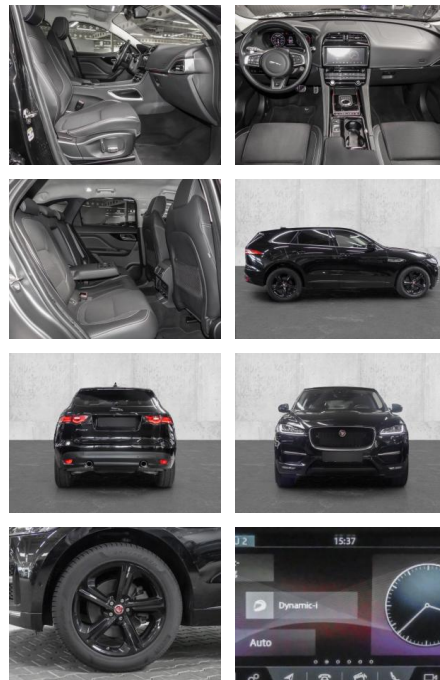

## Jaguar F-Pace R-Sport AWD 30d EU6d-T Allrad AD

MA05-A640333Angebotsnr.:

| Erstzulassung: | Kilometer: | Farbe:  | Leistung:       | Kraftstoffart: |
|----------------|------------|---------|-----------------|----------------|
| 01.01.2020     | 73.654     | Schwarz | 221 kW / 300 PS | Diesel         |