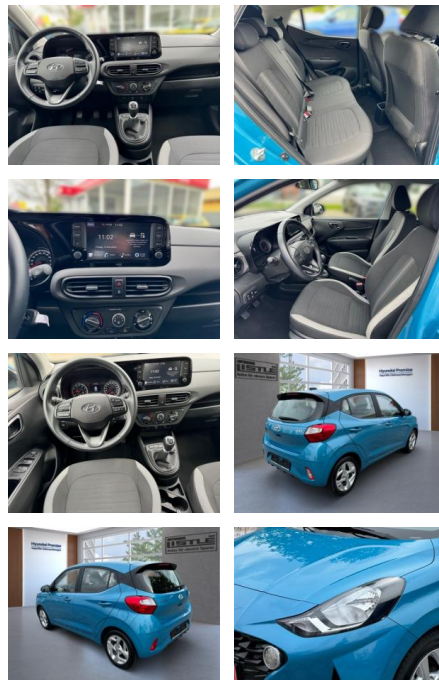

## Hyundai i10 Apple CarPlay Android Auto DAB

AL33-210680 **Angebotsnr.:**

Erstzulassung:	Kilometer:	Farbe:	Leistung:	Kraftstoffart:
01.05.2023	16.500		49 kW / 67 PS	Benzin

**PREIS**  
**16.120 €**