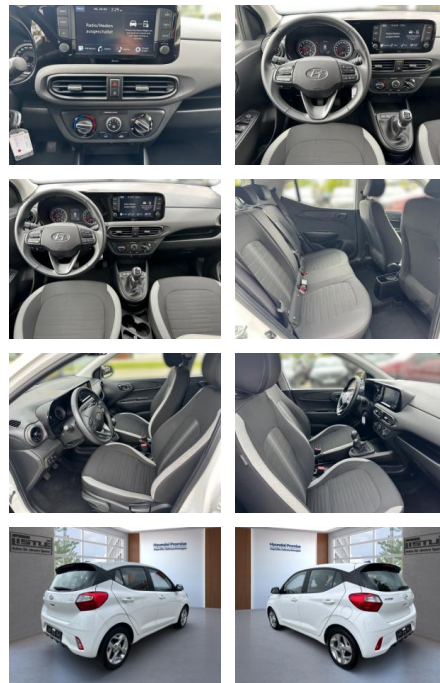

## Hyundai i10 Apple CarPlay Android Auto DAB

AL33-01131 **Angebotsnr.:**

**Erstzulassung:** 01.06.2023    **Kilometer:** 13.500    **Farbe:**    **Leistung:** 49 kW / 67 PS    **Kraftstoffart:** Benzin