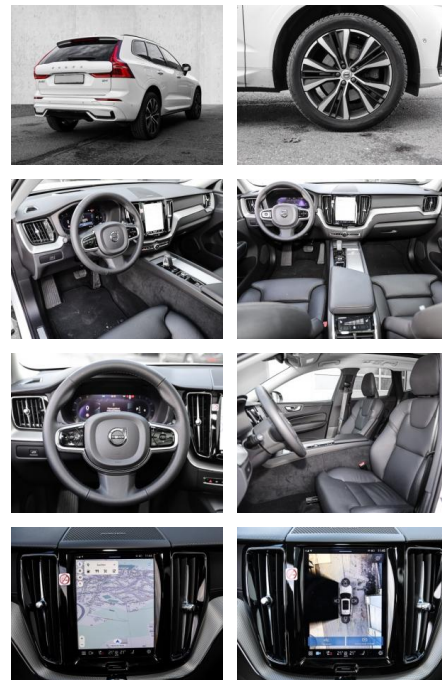

Ihr Ansprechpartner

Frau Isabella Lada
E-Mail: sales@langerfelder-automarkt.de
Telefon: 0202 6090943

Langerfelder Automarkt GmbH
Schwelmer Str. 149-153 - 42389 Wuppertal - Tel.: 0202 / 609090

Volvo XC60 Ultimate Dark 2WD B4 Diesel EU6d

MA05-2294-24 Angebotsnr.:

Erstzulassung:	Kilometer:	Farbe:	Leistung:	Kraftstoffart:
01.09.2023	26.162	Weiß	145 kW / 197 PS	Diesel

PREIS
51.040 €

FINANZIERUNGSBEISPIEL
Laufzeit: 72 Monate   Anzahlung: 25 %
Basis-Finanzierung:*   Mtl. Rate:
Zielraten-Finanzierung:**   **405 €**

* Basisfinanzierung: Anzahlung: 12.760 Euro, Laufzeit: 72 Monate, Nettodarlehen: 38.280 Euro, Gesamtbetrag: 59.067 Euro, Zinssätze: 6.78% Sollz. (gebunden), 6.99% eff.
** Zielratenfinanzierung: Anzahlung: 12.760 Euro, Laufzeit: 72 Monate, Nettodarlehen: 38.280 Euro, Zielrate: 25.520 Euro, Gesamtbetrag: 62.189 Euro, Zinssätze: 6.78% Sollz. (gebunden), 6.99% eff.,
Vermittlung für: BANK11
Repräsentatives Beispiel gem. § 17 Abs. 4 PAngV. Diese Finanzierungsangebote sind Beispiele. Gerne ermitteln wir für Sie Ihr individuelles Angebot.

Ausstattung

Sicherheit

- PDC Park Distance Control hinten
- Anti-Blockiersystem ABS
- Antischlupfregelung ASC+T
- elektronische Stabilitätskontrolle (ESP / DSP)
- Servolenkung
- Regensensor
- Wegfahrsperrung
- Kindersitzbefestigung
- PDC Park Distance Control vorne
- **ABS**
- Airbag
- Beifahrer-Airbag
- Wegfahrsperrung
- Seitenairbags
- ESP
- Reifendruckkontrolle
- Traktionskontrolle
- Kopfairbag
- Knieairbag

- Kindersitzbefestigung
- Anhängerstabilisierung
- Pannentkit
- **Entertainment: Soundsystem**
- Radio
- USB-Anschluss
- Harman-Kardon
- Apple CarPlay
- Android Auto
- DAB
- Induktionsladen für Smartphones

Multimedia

- Radio
- el. Sitzverstellung
- Head UP Display

Komfort

- Zentralverriegelung
- Bordcomputer

Servolenkung

- Zentralverriegelung
- Elektrischer Fensterheber
- Lederausstattung
- Sitzheizung
- Elektrische Aussenspiegel
- Teilbare Ruedersitzlehne
- Tempomat
- Multifunktionslenkrad
- Keyless Go Startfunktion
- Elektrische Sitze
- Innenspiegel autom. abblendbar
- Mittelarmlehne
- Innenraumfilter
- Lenksaeule einstellbar
- ParkDistanceControl vorne und hinten
- Elektrische Heckklappe
- Keyless Entry
- Memory Sitze
- Ambientebeleuchtung
- Lordosenstütze

STÄNDIG ÜBER 15.000 FAHRZEUGE IM BESTAND!