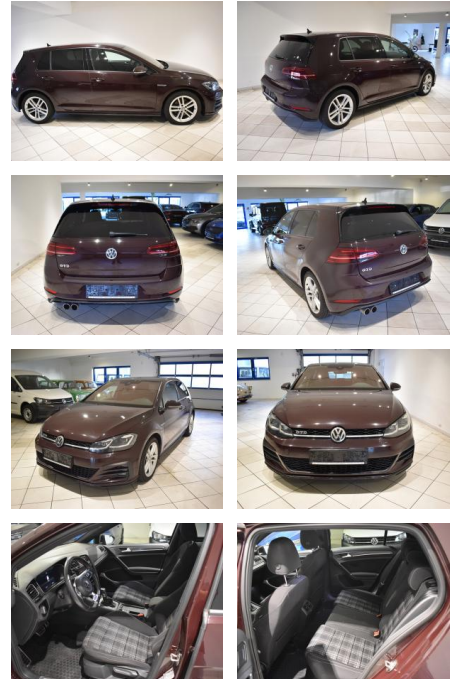

## Volkswagen Golf GTD DSG Virtuelles Cockpit Navi ...

AH44-ATS8583Angebotsnr.:

Erstzulassung:	Kilometer:	Farbe:	Leistung:	Kraftstoffart:
06.06.2017	128.108	Rot	135 kW / 184 PS	Diesel

**PREIS**  
**20.770 €**