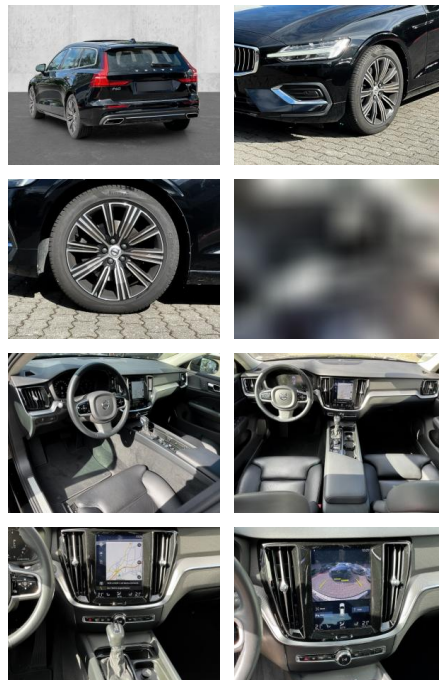

MA05-bm2211-~~14~~gebotsnr.:

| Erstzulassung: | Kilometer: | Farbe: | Leistung: | Kraftstoffart: |
|----------------|------------|---------|-----------------|----------------|
| 01.11.2020 | 48.498 | Schwarz | 184 kW / 250 PS | Benzin |