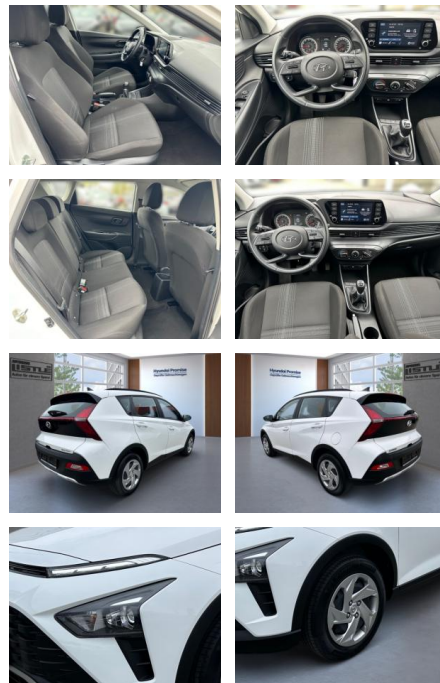

## Hyundai Bayon 1.2 MPI 85HP Klima PDC Kamera

AL33-60073 **Angebotsnr.:**

**Erstzulassung:** 01.03.2023    **Kilometer:** 16.990    **Farbe:**    **Leistung:** 62 kW / 84 PS    **Kraftstoffart:** Benzin