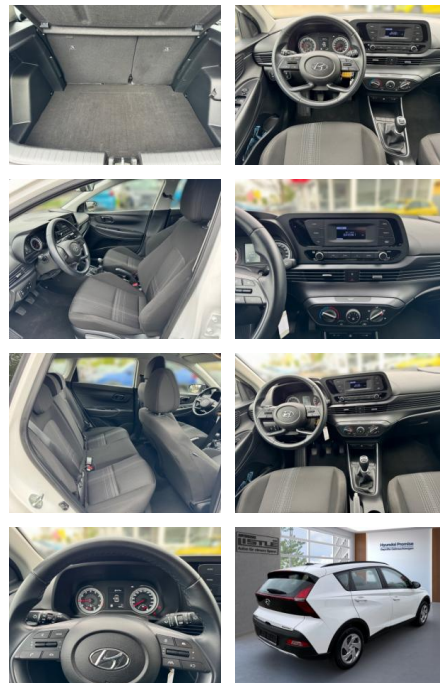

AL33-284886 **Angebotsnr.:**

| Erstzulassung: | Kilometer: | Farbe: | Leistung: | Kraftstoffart: |
|----------------|------------|--------|---------------|----------------|
| 01.05.2023 | 7.900 | | 62 kW / 84 PS | Benzin |