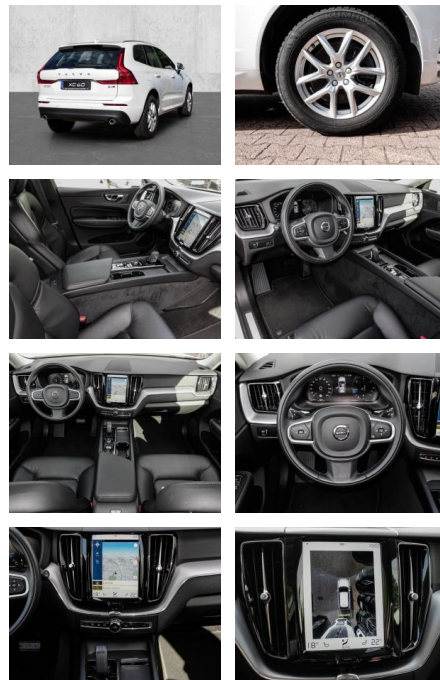

Ihr Ansprechpartner

Frau Isabella Lada
E-Mail: sales@langerfelder-automarkt.de
Telefon: 0202 6090943

Langerfelder Automarkt GmbH
Schwelmer Str. 149-153 - 42389 Wuppertal - Tel.: 0202 / 609090

Volvo XC60 Momentum Pro AWD B4 Diesel EU6d

MA05-wu2177-Angebotsnr.:

Erstzulassung:	Kilometer:	Farbe:	Leistung:	Kraftstoffart:
01.11.2020	28.196	Weiß	145 kW / 197 PS	Diesel

PREIS
39.510 €

FINANZIERUNGSBEISPIEL

Laufzeit: 72 Monate   Anzahlung: 25 %
Basis-Finanzierung:*   Mtl. Rate:
Zielraten-Finanzierung:** **314 €**

* Basisfinanzierung: Anzahlung: 9.878 Euro, Laufzeit: 72 Monate, Nettodarlehen: 29.633 Euro, Gesamtbetrag: 45.724 Euro, Zinssätze: 6,78% Sollz. (gebunden), 6,99% eff.
** Zielratenfinanzierung: Anzahlung: 9.878 Euro, Laufzeit: 72 Monate, Nettodarlehen: 29.633 Euro, Zielrate: 19.755 Euro, Gesamtbetrag: 48.141 Euro, Zinssätze: 6,78% Sollz. (gebunden), 6,99% eff.,

Vermittlung für: BANK11
Repräsentatives Beispiel gem. § 17 Abs. 4 PAngV. Diese Finanzierungsangebote sind Beispiele. Gerne ermitteln wir für Sie Ihr individuelles Angebot.

Ausstattung

Sicherheit

- PDC Park Distance Control hinten
- Anti-Blockiersystem ABS
- Antischlupfregelung ASC+T
- elektronische Stabilitätskontrolle (ESP / DSP)
- Servolenkung
- Regensensor
- Wegfahrsperrung
- Kindersitzbefestigung
- Allrad
- PDC Park Distance Control vorne
- **ABS**
- Airbag
- Beifahrer-Airbag
- Wegfahrsperrung
- Seitenairbags
- ESP
- Reifendruckkontrolle
- Traktionskontrolle
- Kopfairbag

- Knieairbag
- Kindersitzbefestigung
- Anhängerstabilisierung
- Pannenset
- **Entertainment: Navigationssystem**
- Soundsystem
- Radio
- Telefonvorbereitung
- AUX-In
- USB-Anschluss
- MP3
- Bluetooth
- Freisprecheinrichtung
- Apple CarPlay
- Android Auto
- Sprachsteuerung
- DAB
- Induktionsladen für Smartphones
- Musikstreaming
- •

Multimedia

- Radio
- el. Sitzverstellung
- Navigation mit Bildschirm
- MP3 Anschluss
- Bluetooth

Komfort

- Zentralverriegelung
- Bordcomputer
- **Servolenkung**
- Zentralverriegelung
- Elektrischer Fensterheber
- Lederausstattung
- Sitzheizung
- Elektrische Aussenspiegel
- Teilbare Rucksitzlehne
- Tempomat
- Standheizung
- Multifunktionslenkrad
- Keyless Go Startfunktion

STÄNDIG ÜBER 15.000 FAHRZEUGE IM BESTAND!