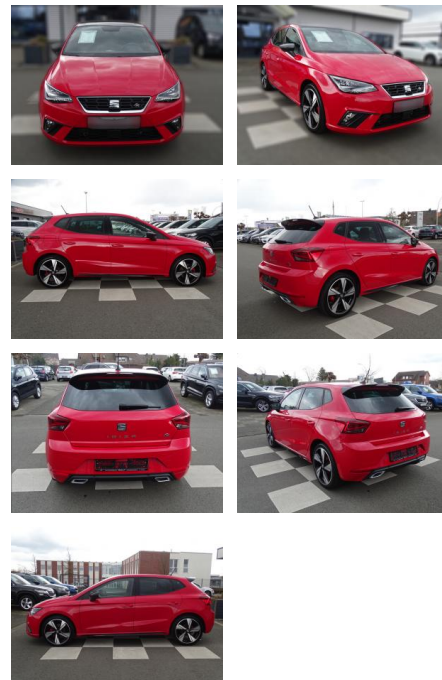

Ihr Ansprechpartner

Herr Taylan Erdemir
E-Mail: sales@langerfelder-automarkt.de
Telefon: 0202 6090942

Langerfelder Automarkt GmbH
Schwelmer Str. 149-153 - 42389 Wuppertal - Tel.: 0202 / 609090

Seat Ibiza 1.0 FR Carbon

RA00-20973 **Angebotsnr.:**

Erstzulassung:	Kilometer:	Farbe:	Leistung:	Kraftstoffart:
01.06.2021	44.846	Rot	81 kW / 110 PS	Benzin

PREIS
20.550 €

FINANZIERUNGSBEISPIEL
Laufzeit: 72 Monate Anzahlung: 25 %
Basis-Finanzierung:* Mtl. Rate:
Zielraten-Finanzierung:** **163 €**