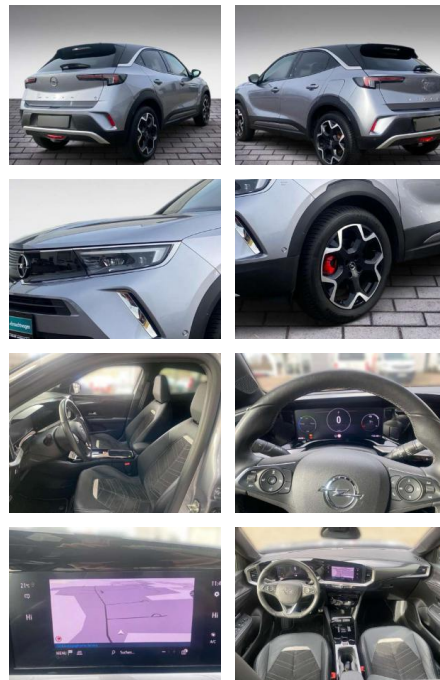

JB03-W032579Angebotsnr.:

Erstzulassung:	Kilometer:	Farbe:	Leistung:	Kraftstoffart:
01.05.2021	20.500	Grau	100 kW / 136 PS	Benzin

PREIS
26.850 €

FINANZIERUNGSBEISPIEL

Laufzeit: 72 Monate Anzahlung: 25 %
Basis-Finanzierung:* Mtl. Rate:
Zielraten-Finanzierung:** **213 €**