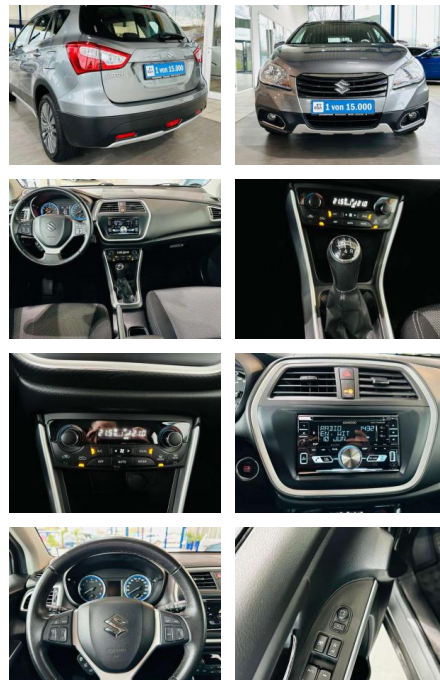

## Suzuki SX4 S-Cross 1.6 Club Klimaaut. GRA DAB

AV01-402780-0Angebotsnr.:

Erstzulassung:	Kilometer:	Farbe:	Leistung:	Kraftstoffart:
01.10.2015	117.800	grau	88 kW / 120 PS	Benzin

**PREIS**  
**11.290 €**