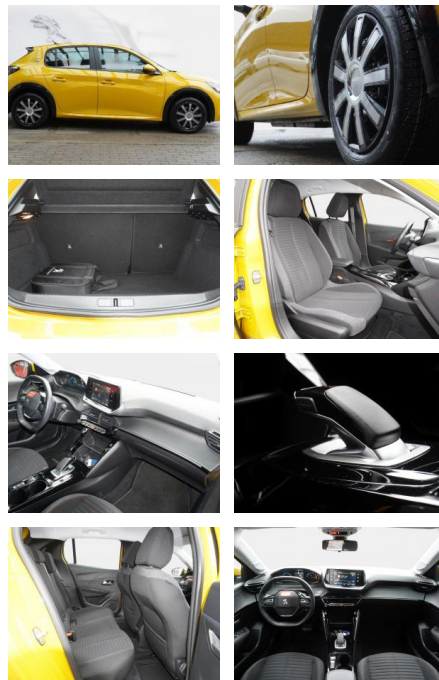

Ihr Ansprechpartner

Frau Isabella Lada
E-Mail: sales@langerfelder-automarkt.de
Telefon: 0202 6090943

Langerfelder Automarkt GmbH
Schwelmer Str. 149-153 - 42389 Wuppertal - Tel.: 0202 / 609090

Peugeot 208 Elektromotor 136 Active Pack++EPH+

SD05-173 155189628snr.:

Erstzulassung:	Kilometer:	Farbe:	Leistung:	Kraftstoffart:
10.02.2021	51.000	Diverse	100 kW / 136 PS	Elektro

PREIS
18.680 €

FINANZIERUNGSBEISPIEL

Laufzeit: 72 Monate   Anzahlung: 25 %
Basis-Finanzierung:*   Mtl. Rate:
Zielraten-Finanzierung:** **148 €**

* Basisfinanzierung: Anzahlung: 4.670 Euro, Laufzeit: 72 Monate, Nettodarlehen: 14.010 Euro, Gesamtbetrag: 21.618 Euro, Zinssätze: 6.78% Sollz. (gebunden), 6.99% eff.
** Zielratenfinanzierung: Anzahlung: 4.670 Euro, Laufzeit: 72 Monate, Nettodarlehen: 14.010 Euro, Zielrate: 9.340 Euro, Gesamtbetrag: 22.760 Euro, Zinssätze: 6.78% Sollz. (gebunden), 6.99% eff.,

Vermittlung für: BANK11
Repräsentatives Beispiel gem. § 17 Abs. 4 PAngV. Diese Finanzierungsangebote sind Beispiele. Gerne ermitteln wir für Sie Ihr individuelles Angebot.

Ausstattung

Sicherheit

- Müdigkeitswarnsystem
- Notbremsassistent
- Notrufsystem
- Reifendruckkontrollsystem
- Spurhalteassistent
- Active Safety Brake Plus (bei Nacht und Radfahrern)
- Frontkollisionswarner
- Reifendruckkontrollsystem
- Müdigkeitswarner
- Airbag für Fahrer und Beifahrer
- Beifahrerairbag deaktivierbar
- Airbag: Vorhangairbags vorn und hinten
- Airbag: Seitenairbag vorn
- Tagfahrlicht: LED-Tagfahrlicht
- ESP (Elektronisches Stabilitätsprogramm) mit ASR (Antriebsschlupfregelung)
- EBV (Elektronische Bremskraftverteilung)

- Verkehrsschilderkennung mit Darstellung der Geschwindigkeitsempfehlung im Kombiinstrument
- Wegfahrsperre
- Berganfahrhilfe
- ***Assistenzsysteme:**
- Notbremsassistent mit Einschaltautomatik der Warnblinkleuchten
- Spurhalteassistent mit Lenkeingriff
- *

Multimedia

- USB
- Verkehrszeichenerkennung
- Touchscreen
- Peugeot Connect Box mit den kostenlosen Telematikdiensten - Peugeot Connect SOS und Peugeot Connect Assistance - GPS-Modul - Integrierte Europäische SIM-Karte - Lautsprecher und Mikrofon -

- Radio: Audioanlage RCC - Bi-Tuner - 6 Lautsprecher - MP3-fähig - Bluetooth-Freisprecheinrichtung mit Audiostreaming über Bluetooth - USB-Anschluss - Bedienung am Lenkrad und über Touchscreen
- Radiozubehör: Mirror Screen - Übertragung von multimedialen Inhalten und Apps eines kompatiblen Smartphones auf den Touchscreen des Fahrzeugs über den die kompatiblen Funktionen und Apps direkt bedient werden können - Android Auto und Mirror Link (für kompatible Smartphone-Modelle mit Android-Betriebssystem) - CarPlay (für kompatible iPhone-Modelle von Apple)
- Radiozubehör: Digitaler Radioempfang DAB +
- Radiozubehör: Multifunktionaler Touchscreen mit 7-Farbbildschirm - kapazitiver Bildschirm - 7 Klaviertasten

STÄNDIG ÜBER 15.000 FAHRZEUGE IM BESTAND!