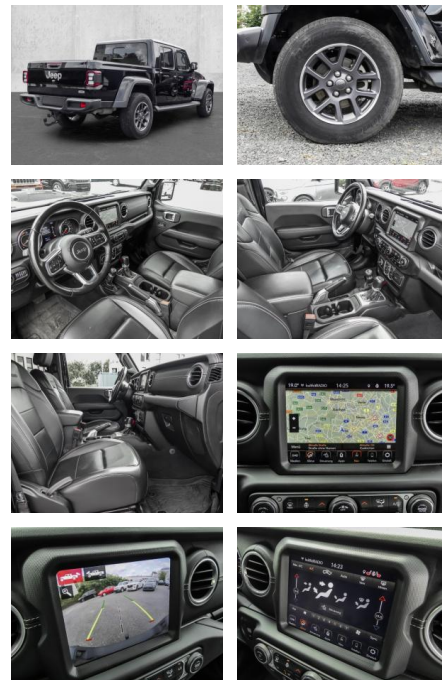

Ihr Ansprechpartner

Herr Ayman Al Atrache
E-Mail: sales@langerfelder-automarkt.de
Telefon: 0202 6090944

Langerfelder Automarkt GmbH
Schwelmer Str. 149-153 - 42389 Wuppertal - Tel.: 0202 / 609090

Jeep Gladiator Overland 4WD 3.0 CRD EU6d

MA05-L531579Angebotsnr.:

Erstzulassung:	Kilometer:	Farbe:	Leistung:	Kraftstoffart:
01.09.2021	41.890	Schwarz	194 kW / 264 PS	Diesel

PREIS
53.000 €

FINANZIERUNGSBEISPIEL

Laufzeit: 72 Monate   Anzahlung: 25 %
Basis-Finanzierung:*   Mtl. Rate:
Zielraten-Finanzierung:** **421 €**

* Basisfinanzierung: Anzahlung: 13.250 Euro, Laufzeit: 72 Monate, Nettodarlehen: 39.750 Euro, Gesamtbetrag: 61.336 Euro, Zinssätze: 6.78% Sollz. (gebunden), 6.99% eff.
** Zielratenfinanzierung: Anzahlung: 13.250 Euro, Laufzeit: 72 Monate, Nettodarlehen: 39.750 Euro, Zielrate: 26.500 Euro, Gesamtbetrag: 64.577 Euro, Zinssätze: 6.78% Sollz. (gebunden), 6.99% eff.,

Vermittlung für: BANK11
Repräsentatives Beispiel gem. § 17 Abs. 4 PAngV. Diese Finanzierungsangebote sind Beispiele. Gerne ermitteln wir für Sie Ihr individuelles Angebot.

Ausstattung

Sicherheit

- PDC Park Distance Control hinten
- Anti-Blockiersystem ABS
- Antischlupfregelung ASC+T
- elektronische Stabilitätskontrolle (ESP / DSP)
- Servolenkung
- Wegfahrsperre
- Allrad
- PDC Park Distance Control vorne
- **ABS**
- Airbag
- Beifahrer-Airbag
- Wegfahrsperre
- Alarmanlage
- ESP
- Antriebsschlupfregelung
- Reifendruckkontrolle
- Traktionskontrolle
- **Entertainment: Soundsystem**
- Radio

- Telefonvorbereitung
- USB-Anschluss
- MP3
- Bluetooth
- Freisprecheinrichtung
- Apple CarPlay
- Android Auto
- DAB
- Touchscreen
- •

Multimedia

- Radio
- MP3 Anschluss
- Bluetooth

Komfort

- Zentralverriegelung
- Bordcomputer
- **Servolenkung**
- Zentralverriegelung

- Elektrischer Fensterheber
- Sitzheizung
- Elektrische Aussenspiegel
- Teilbare Rucksitzlehne
- Tempomat
- Multifunktionslenkrad
- Innenspiegel autom. abblendbar
- ParkDistanceControl vorne und hinten
- Ambientebeleuchtung
- Lordosenstütze
- Lederlenkrad
- Klimaautomatik-2-Zonen
- Funkfernbedienung
- **Sicht: LED-Hauptscheinwerfer**
- LED-Tagfahrlicht
- LED-Rueckleuchten
- Nebelscheinwerfer
- Colorverglasung
- Aussenspiegel beheizbar
- Rückfahrkamera
- •

STÄNDIG ÜBER 15.000 FAHRZEUGE IM BESTAND!