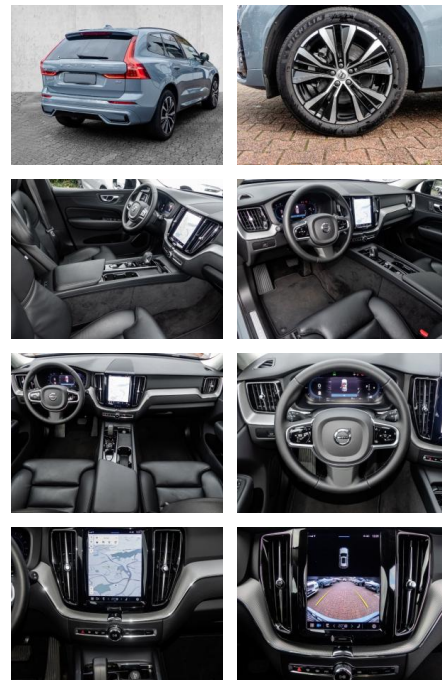

Ihr Ansprechpartner

Herr Taylan Erdemir
E-Mail: sales@langerfelder-automarkt.de
Telefon: 0202 6090942

Langerfelder Automarkt GmbH
Schwelmer Str. 149-153 - 42389 Wuppertal - Tel.: 0202 / 609090

Volvo XC60 Plus Dark 2WD B4 Benzin EU6d

MA05-6015-23 Angebotsnr.:

Erstzulassung:	Kilometer:	Farbe:	Leistung:	Kraftstoffart:
01.05.2023	14.699	Grau	145 kW / 197 PS	Benzin

PREIS
43.310 €

FINANZIERUNGSBEISPIEL

Laufzeit: 72 Monate   Anzahlung: 25 %
Basis-Finanzierung:*   Mtl. Rate:
Zielraten-Finanzierung:** **344 €**

* Basisfinanzierung: Anzahlung: 10.828 Euro, Laufzeit: 72 Monate, Nettodarlehen: 32.483 Euro, Gesamtbetrag: 50.122 Euro, Zinssätze: 6.78% Sollz. (gebunden), 6.99% eff.
** Zielratenfinanzierung: Anzahlung: 10.828 Euro, Laufzeit: 72 Monate, Nettodarlehen: 32.483 Euro, Zielrate: 21.655 Euro, Gesamtbetrag: 52.771 Euro, Zinssätze: 6.78% Sollz. (gebunden), 6.99% eff.,

Vermittlung für: BANK11
Repräsentatives Beispiel gem. § 17 Abs. 4 PAngV. Diese Finanzierungsangebote sind Beispiele. Gerne ermitteln wir für Sie Ihr individuelles Angebot.

Ausstattung

Sicherheit

- PDC Park Distance Control hinten
- Anti-Blockiersystem ABS
- Antischlupfregelung ASC+T
- elektronische Stabilitätskontrolle (ESP / DSP)
- Servolenkung
- Regensensor
- Wegfahrsperr
- Kindersitzbefestigung
- PDC Park Distance Control vorne
- **ABS**
- Airbag
- Beifahrer-Airbag
- Wegfahrsperr
- Seitenairbags
- ESP
- Reifendruckkontrolle
- Traktionskontrolle
- Kopfairbag
- Knieairbag

- Kindersitzbefestigung
- Anhängerstabilisierung
- Pannenset
- **Entertainment: Soundsystem**
- Radio
- USB-Anschluss
- MP3
- DAB
- Induktionsladen für Smartphones
- •

Multimedia

- Radio
- el. Sitzverstellung
- MP3 Anschluss

Komfort

- Zentralverriegelung
- Bordcomputer
- **Klimaautomatik**
- Servolenkung

- Zentralverriegelung
- Elektrischer Fensterheber
- Lederausstattung
- Sitzheizung
- Elektrische Aussenspiegel
- Teilbare Ruedcksitzlehne
- Tempomat
- Multifunktionslenkrad
- Keyless Go Startfunktion
- Elektrische Sitze
- Innenspiegel autom. abblendbar
- Mittelarmlehne
- Innenraumfilter
- Lenksaeule einstellbar
- ParkDistanceControl vorne und hinten
- Elektrische Heckklappe
- Beheizbare Frontscheibe
- Memory Sitze
- Ambientebeleuchtung
- Lordosenstütze
- Sitzheizung hinten

STÄNDIG ÜBER 15.000 FAHRZEUGE IM BESTAND!