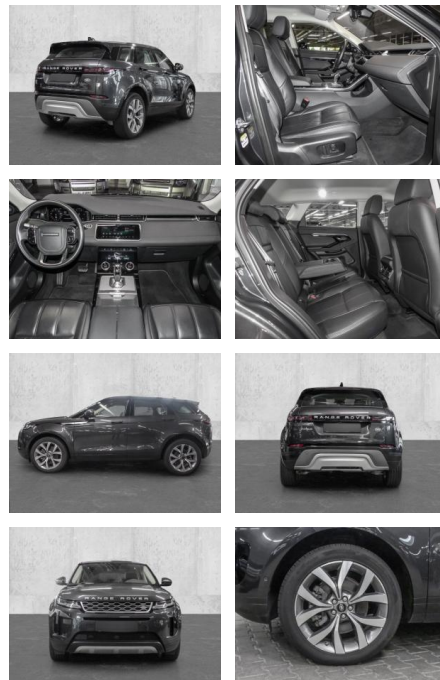

## Land Rover Range Rover Evoque S D240 AHK Matrix

MA05-2101-24 Angebotsnr.:

Erstzulassung:	Kilometer:	Farbe:	Leistung:	Kraftstoffart:
01.11.2019	60.621	Grau	177 kW / 241 PS	Diesel

**PREIS**  
**37.550 €**