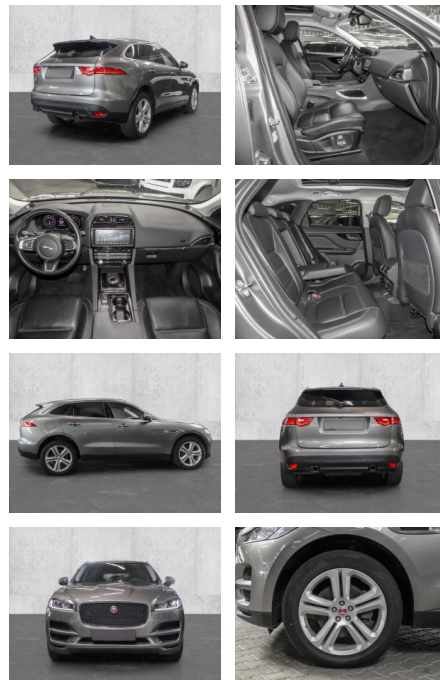

MA05-6232-23 Angebotsnr.:

Erstzulassung:	Kilometer:	Farbe:	Leistung:	Kraftstoffart:
01.09.2020	56.449	Silber	221 kW / 300 PS	Diesel

PREIS
43.740 €

FINANZIERUNGSBEISPIEL

Laufzeit: 72 Monate Anzahlung: 25 %
Basis-Finanzierung:* Mtl. Rate:
Zielraten-Finanzierung:** **347 €**