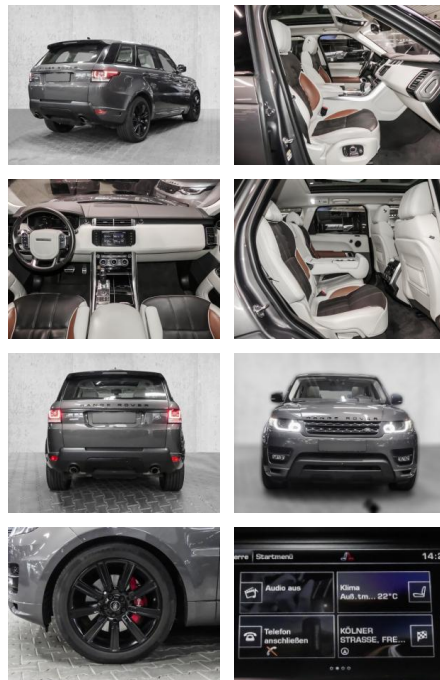

MA05-4922-23 Angebotsnr.:

Erstzulassung:	Kilometer:	Farbe:	Leistung:	Kraftstoffart:
01.08.2016	98.000	Grau	375 kW / 510 PS	Benzin

PREIS
45.890 €

FINANZIERUNGSBEISPIEL
Laufzeit: 72 Monate Anzahlung: 25 %
Basis-Finanzierung:* Mtl. Rate:
Zielraten-Finanzierung:** **364 €**